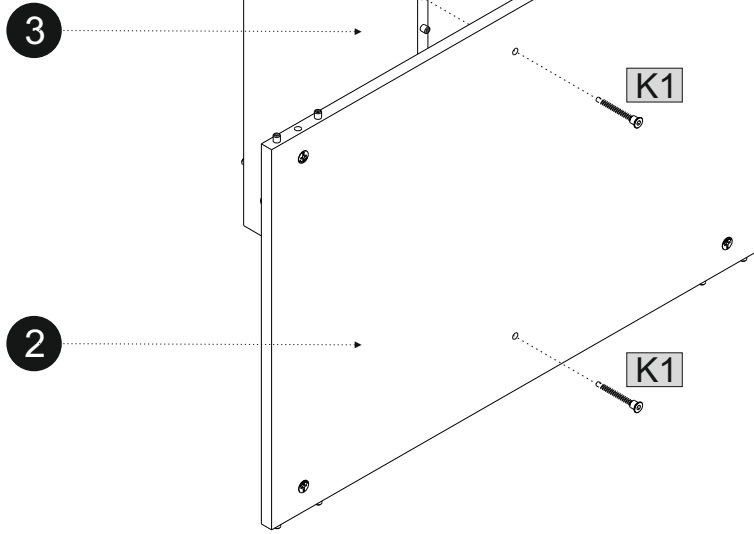

7x50
KK1	1	K1	2