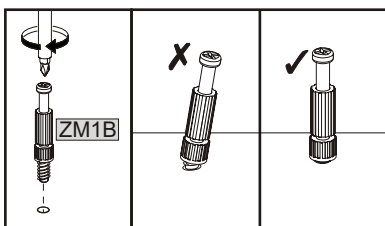

45,5 cm

56 cm

76 cm

Ø8

Ø4

VEGA D S

1/1				
	L [mm]	W [mm]	T [mm]	
1	760	560	22	x1
2	758	514	16	x1
3	480	272	16	x1
4	514	60	16	x2
5	684	60	16	x2
6	428	100	22	x4

01

02

	8x35		
KD1	12	ZM1A	6

03 **x2**

	
ZM1B	ZM1A
4	4

04 **x2**

	
KD1	ZM1A
4	8

05 **x4**

			
SG2	KD1	ZM1A	ZM1B
8	8	4	4