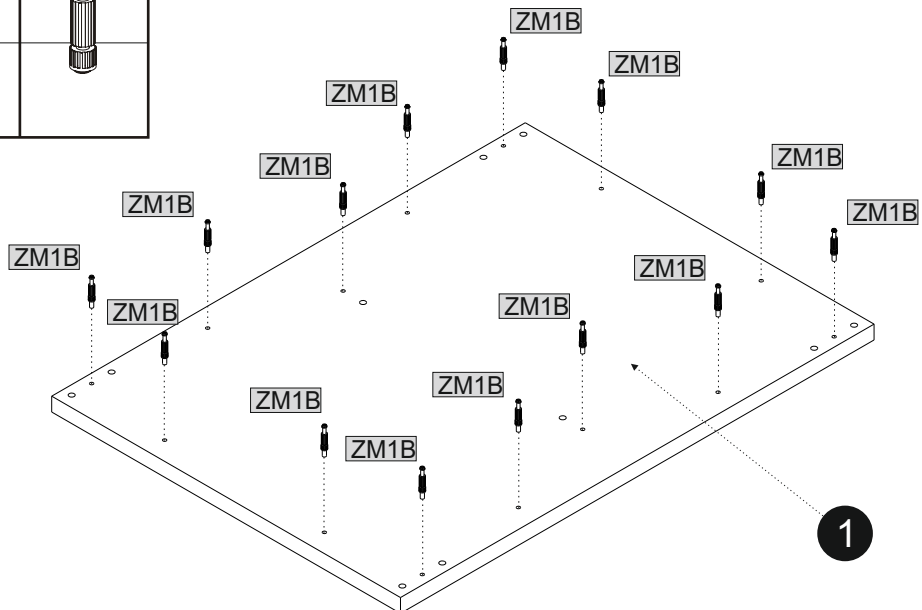

45,5 cm

56 cm

76 cm

Ø8

Ø4

VEGA D S

1/1				
	L [mm]	W [mm]	T [mm]	
1	760	560	22	x1
2	758	514	16	x1
3	480	272	16	x1
4	514	60	16	x2
5	684	60	16	x2
6	428	100	22	x4

01

02

	8x35		
KD1	12	ZM1A	6

03 **x2**

	
ZM1B	ZM1A
4	4

04 **x2**

	
KD1	ZM1A
4	8

05 **x4**

			
SG2	KD1	ZM1A	ZM1B
8	8	4	4