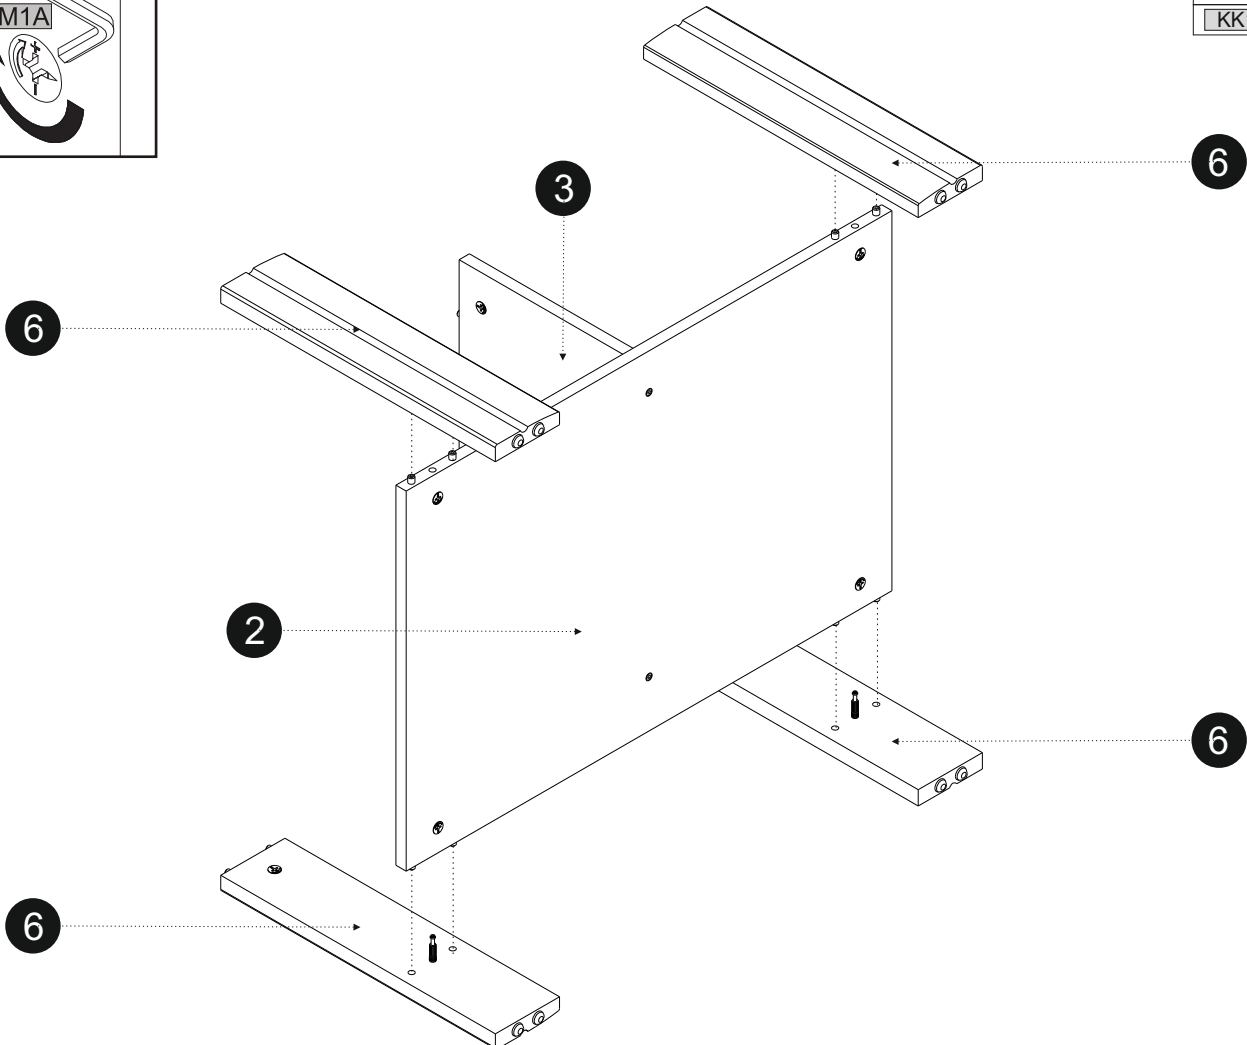

45,5 cm

56 cm

76 cm

Ø8

Ø4

VEGA D S

1/1				
	L [mm]	W [mm]	T [mm]	
1	760	560	22	x1
2	758	514	16	x1
3	480	272	16	x1
4	514	60	16	x2
5	684	60	16	x2
6	428	100	22	x4

01

02

	8x35		
KD1	12	ZM1A	6

03 **x2**

	
ZM1B	ZM1A
4	4

04 **x2**

	
KD1	ZM1A
4	8

05 **x4**

			
SG2	KD1	ZM1A	ZM1B
8	8	4	4

06

			7x50
KK1	1	K1	2

07

			
KK1	1		

08

09

10

11