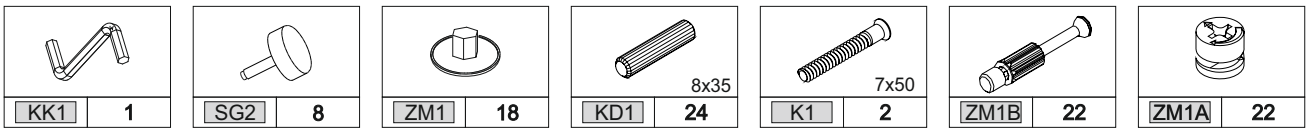

45,5 cm

56 cm

76 cm

Ø8

Ø4

VEGA D S

1/1				
	L [mm]	W [mm]	T [mm]	
1	760	560	22	x1
2	758	514	16	x1
3	480	272	16	x1
4	514	60	16	x2
5	684	60	16	x2
6	428	100	22	x4

01

02

	8x35		
KD1	12	ZM1A	6

03 **x2**

	
ZM1B	ZM1A
4	4

04 **x2**

	
KD1	ZM1A
4	8

05 **x4**

			
SG2	KD1	ZM1A	ZM1B
8	8	4	4