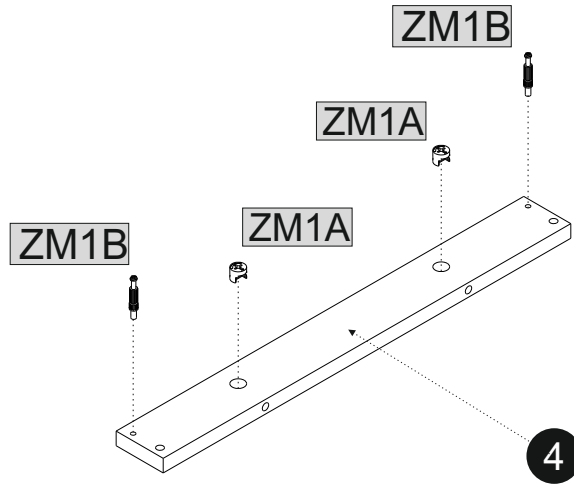

45,5 cm

56 cm

76 cm

Ø8

Ø4

VEGA D S

1/1				
	L [mm]	W [mm]	T [mm]	
1	760	560	22	x1
2	758	514	16	x1
3	480	272	16	x1
4	514	60	16	x2
5	684	60	16	x2
6	428	100	22	x4

01

02

	8x35		
KD1	12	ZM1A	6

03 **x2**

	
ZM1B	ZM1A
4	4

04 **x2**

	
KD1	ZM1A
4	8

05 **x4**

			
SG2	KD1	ZM1A	ZM1B
8	8	4	4

06

			7x50
KK1	1	K1	2

07

			
KK1	1		

08

09

10

11