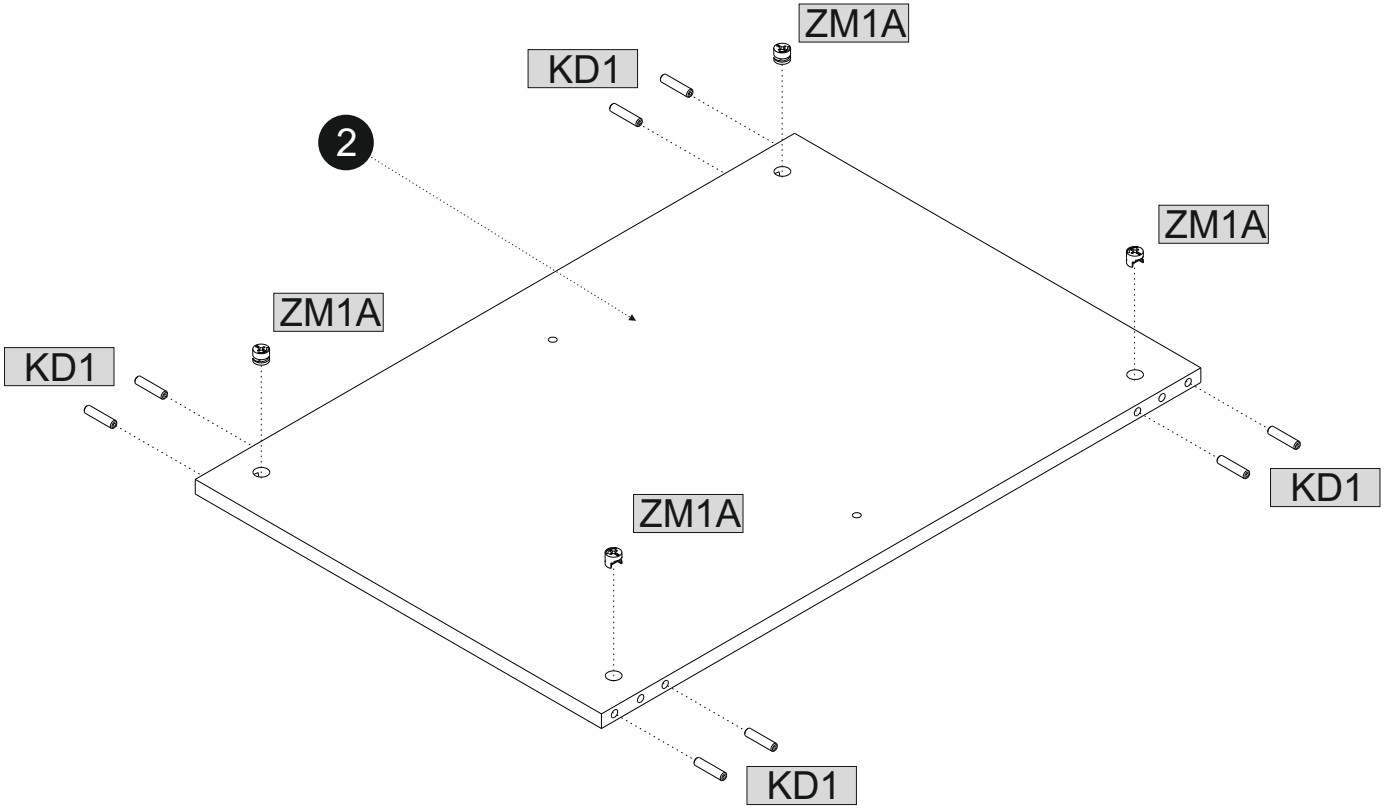

45,5 cm

56 cm

76 cm

Ø8

Ø4

VEGA D S

1/1				
	L [mm]	W [mm]	T [mm]	
1	760	560	22	x1
2	758	514	16	x1
3	480	272	16	x1
4	514	60	16	x2
5	684	60	16	x2
6	428	100	22	x4

01

02

	8x35		
KD1	12	ZM1A	6

03 **x2**

	
ZM1B	ZM1A
4	4

04 **x2**

	
KD1	ZM1A
4	8

05 **x4**

			
SG2	KD1	ZM1A	ZM1B
8	8	4	4

06

			7x50
KK1	1	K1	2

07

			
KK1	1		

08

09

10

11