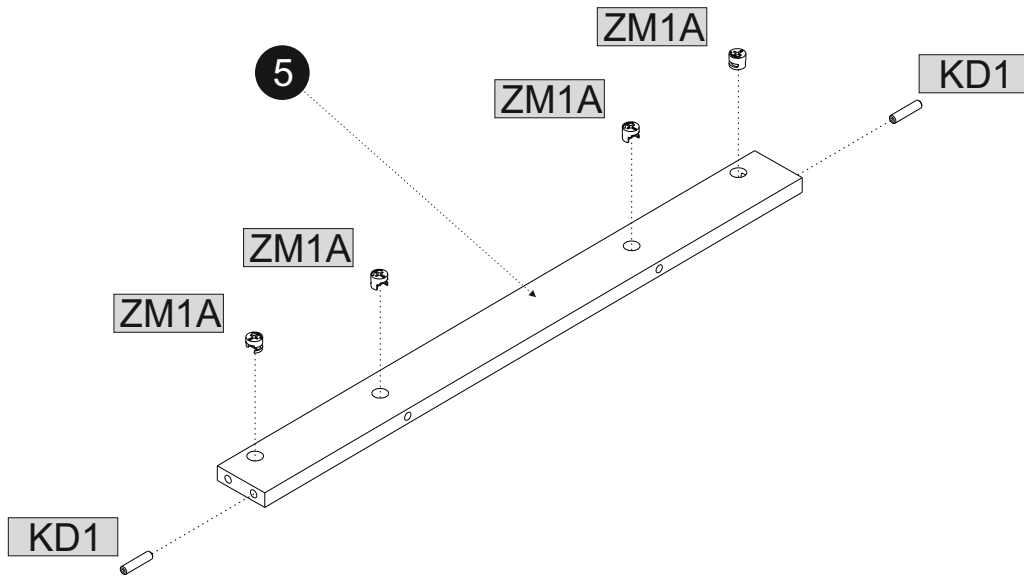

45,5 cm

56 cm

76 cm

Ø8

Ø4

VEGA D S

1/1				
	L [mm]	W [mm]	T [mm]	
1	760	560	22	x1
2	758	514	16	x1
3	480	272	16	x1
4	514	60	16	x2
5	684	60	16	x2
6	428	100	22	x4

01

02

	8x35		
KD1	12	ZM1A	6

03 **x2**

	
ZM1B	ZM1A
4	4

04 **x2**

	
KD1	ZM1A
4	8

05 **x4**

			
SG2	KD1	ZM1A	ZM1B
8	8	4	4

06

			7x50
KK1	1	K1	2

07

			
KK1	1		

08

09

10

11