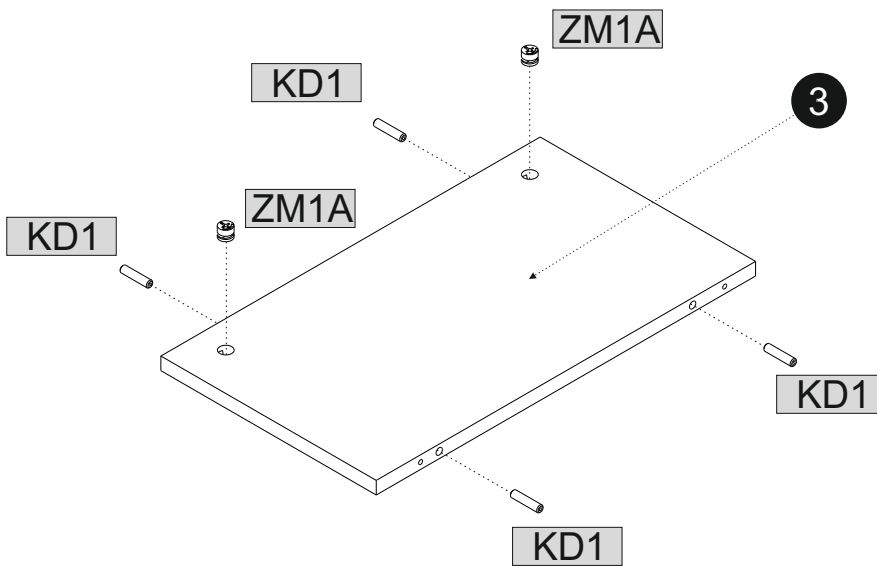

45,5 cm

56 cm

76 cm

Ø8

Ø4

VEGA D S

1/1				
	L [mm]	W [mm]	T [mm]	
1	760	560	22	x1
2	758	514	16	x1
3	480	272	16	x1
4	514	60	16	x2
5	684	60	16	x2
6	428	100	22	x4

01

02

	8x35		
KD1	12	ZM1A	6

03 **x2**

	
ZM1B	ZM1A
4	4

04 **x2**

	
KD1	ZM1A
4	8

05 **x4**

			
SG2	KD1	ZM1A	ZM1B
8	8	4	4