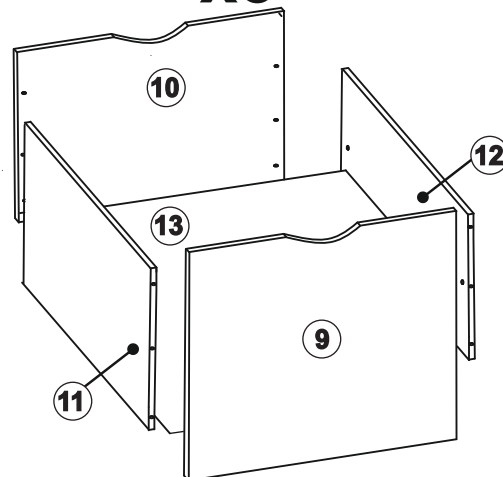

Szafka Pokojowa
SLASH 3
 Regał
 Front:
 Korpus:
MEBLE OKMED DEMKO
 MEBLE OKMED Demko SP. J.
 14-500 Braniewo, Ul. Kolejowa 13
Jesteśmy razem 30 lat!

x3

1/2	8	x1	1098	330	22
	7	x1	1098	330	22
	4	x8	340	328	16
	1	x4	340	328	16
	11	x3	290	240	16
	12	x3	290	240	16

2/2	5	x1	329	1764	22
	6	x1	329	1764	22
	2	x1	329	1764	16
	3	x1	329	1764	16
	13	x3	305	315	3
	10	x3	335	335	16
	9	x3	335	335	16

E1 x12	E2 x28	E3 x28	E5 x8	H1 x32	H3 x24	
L1 x1	U1 x2	N x1	W8 x6	K1 x56	K2 x16	O1 x1

01

02

03

04

05

06

07

			
	E1	x12	
			
	E2	x12	15x12,5
L1	x1		
	E3	x12	