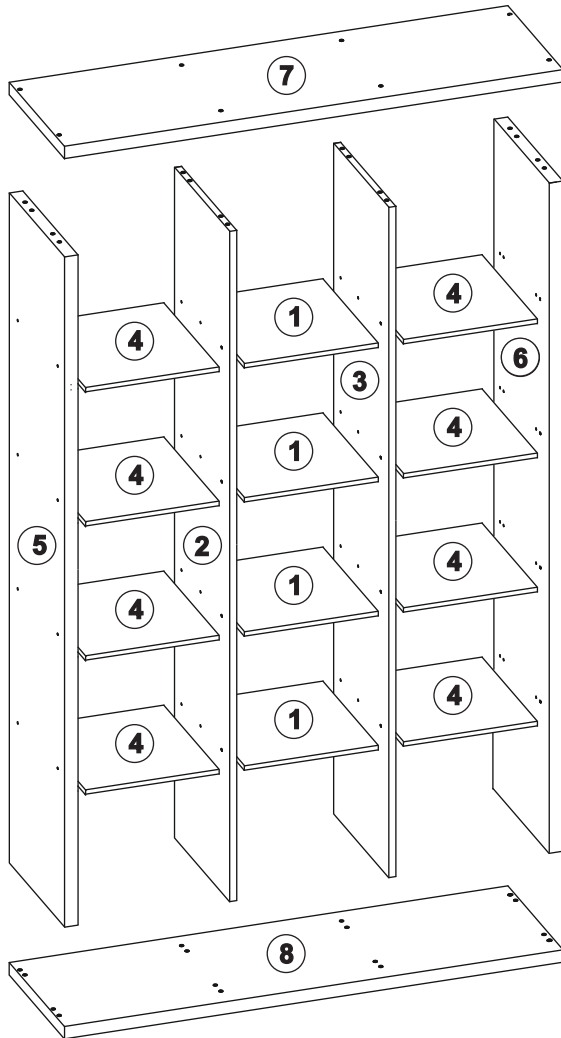

Szafka Pokojowa
SLASH 3
 Regał
 Front:
 Korpus:
MEBLE OKMED DEMKO
 MEBLE OKMED Demko SP. J.
 14-500 Braniewo, Ul. Kolejowa 13
Jesteśmy razem 30 lat!

x3

1/2	8	x1	1098	330	22
	7	x1	1098	330	22
	4	x8	340	328	16
	1	x4	340	328	16
	11	x3	290	240	16
	12	x3	290	240	16

2/2	5	x1	329	1764	22
	6	x1	329	1764	22
	2	x1	329	1764	16
	3	x1	329	1764	16
	13	x3	305	315	3
	10	x3	335	335	16
	9	x3	335	335	16

E1 x12	E2 x28	E3 x28	E5 x8	H1 x32	H3 x24	
L1 x1	U1 x2	N x1	W8 x6	K1 x56	K2 x16	O1 x1

01

02

03

04

05

06

07

			
	E1	x12	
			
	E2	x12	15x12,5
L1	x1		
	E3	x12	