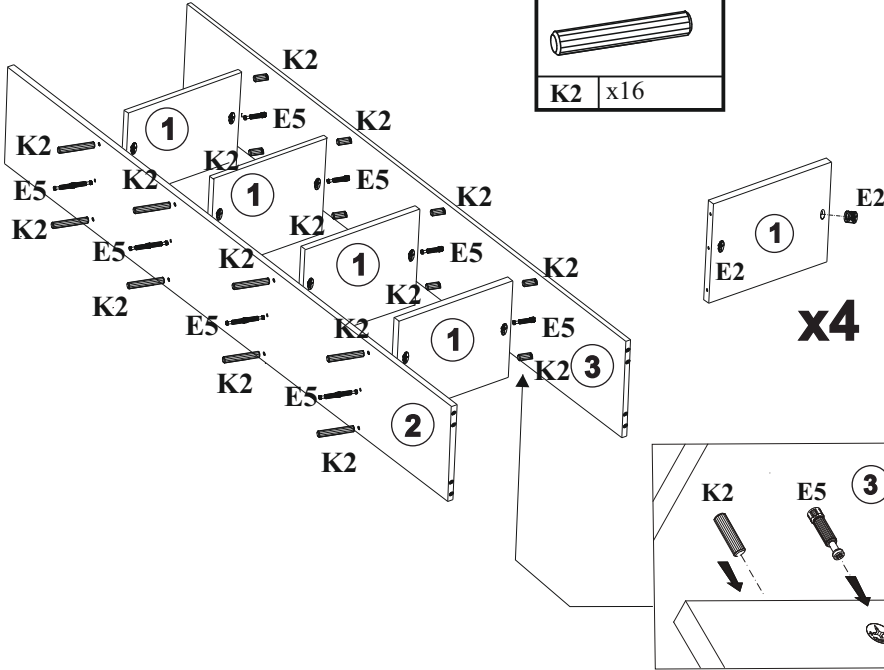

Szafka Pokojowa
SLASH 3
 Regał
 Front:
 Korpus:
MEBLE OKMED DEMKO
 MEBLE OKMED Demko SP. J.
 14-500 Braniewo, Ul. Kolejowa 13
Jesteśmy razem 30 lat!

x3

1/2	8	x1	1098	330	22
	7	x1	1098	330	22
	4	x8	340	328	16
	1	x4	340	328	16
	11	x3	290	240	16
	12	x3	290	240	16

2/2	5	x1	329	1764	22
	6	x1	329	1764	22
	2	x1	329	1764	16
	3	x1	329	1764	16
	13	x3	305	315	3
	10	x3	335	335	16
	9	x3	335	335	16

E1 x12	E2 x28	E3 x28	E5 x8	H1 x32	H3 x24	
L1 x1	U1 x2	N x1	W8 x6	K1 x56	K2 x16	O1 x1

01

02

03

04

05

06

07

			
	E1	x12	
			
	E2	x12	15x12,5
L1	x1		
	E3	x12	