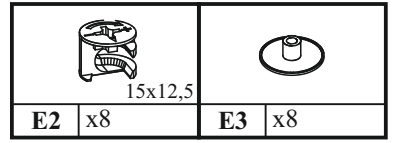

Szafka Pokojowa
SLASH 3
 Regał
 Front:
 Korpus:
MEBLE OKMED DEMKO
 MEBLE OKMED Demko SP. J.
 14-500 Braniewo, Ul. Kolejowa 13
Jesteśmy razem 30 lat!

x3

1/2	8	x1	1098	330	22
	7	x1	1098	330	22
	4	x8	340	328	16
	1	x4	340	328	16
	11	x3	290	240	16
	12	x3	290	240	16

2/2	5	x1	329	1764	22
	6	x1	329	1764	22
	2	x1	329	1764	16
	3	x1	329	1764	16
	13	x3	305	315	3
	10	x3	335	335	16
	9	x3	335	335	16

E1 x12	E2 x28	E3 x28	E5 x8	H1 x32	H3 x24	
L1 x1	U1 x2	N x1	W8 x6	K1 x56	K2 x16	O1 x1

01

02

03

04

05

06

07

			
	E1	x12	
			
	E2	x12	15x12,5
L1	x1		
	E3	x12	