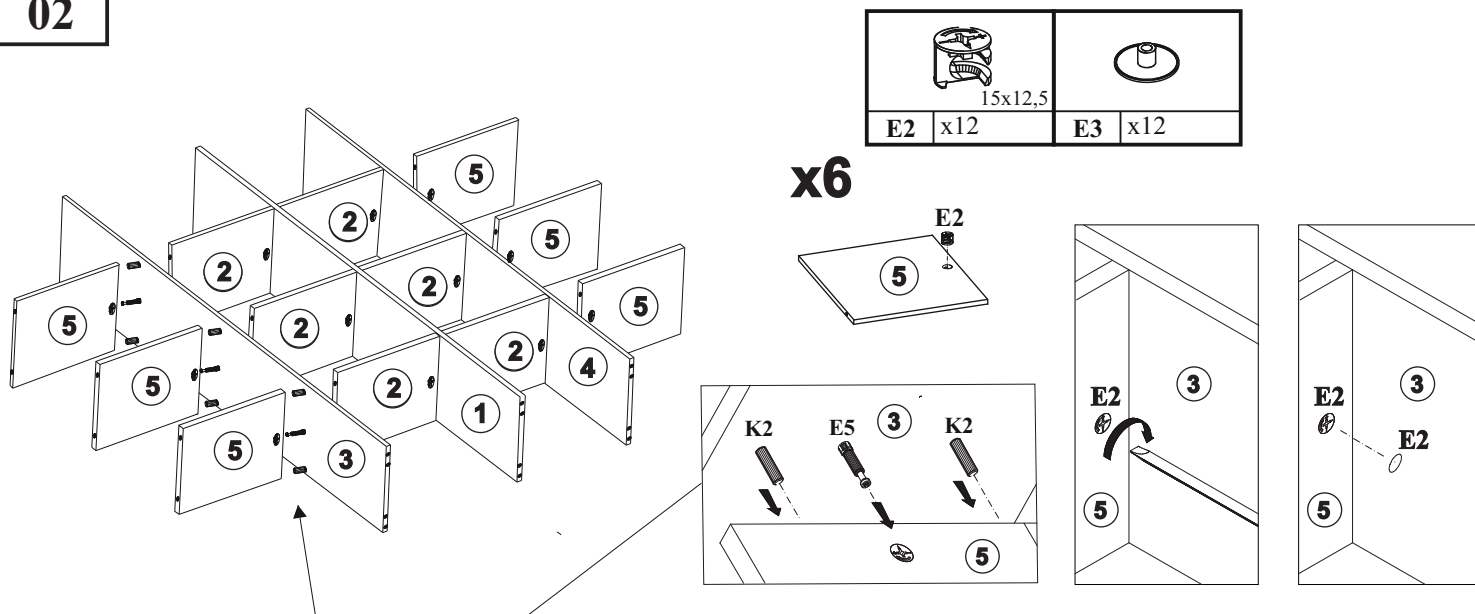

Szafka Pokojowa
SLASH 2
Regal
SERIA .../...
Front:
Korpus:
MEBLE OKMED Demko SP J.
14-500 Braniewo, Ul. Kolejowa 13
MEBLE OKMED DEMKO
Jesteśmy razem 30 lat!

x4

1/2	8	x1	1452	330	22
	9	x1	1452	330	22
	5	x6	340	328	16
	2	x6	340	328	16
	11	x4	290	240	16
12	x4	290	240	16	

2/2	7	x1	329	1409	22
	6	x1	329	1409	22
	3	x1	329	1409	16
	4	x1	329	1409	16
	1	x1	329	1409	16
	13	x4	305	315	3
	10	x4	335	335	16
14	x4	335	335	16	

E1 x16	E2 x34	E3 x34	E5 x9	H1 x32	H3 x22	
L1 x1	U1 x2	N x1	W8 x6	K1 x64	K2 x18	O1 x1

01

02

03

04

05

06

07