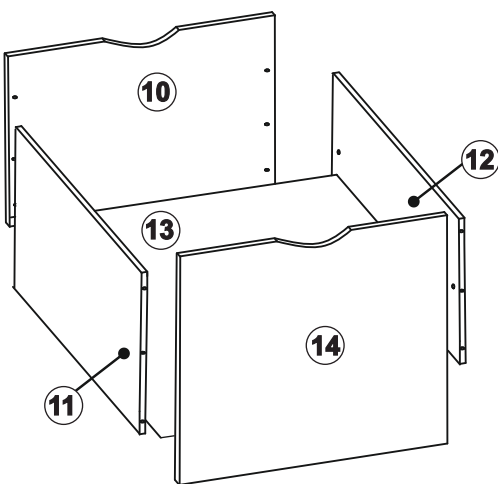

Szafka Pokojowa
SLASH 2
Regal
SERIA .../...
Front:
Korpus:
MEBLE OKMED Demko SP J.
14-500 Braniewo, Ul. Kolejowa 13
MEBLE OKMED DEMKO
Jesteśmy razem 30 lat!

x4

1/2	8	x1	1452	330	22
	9	x1	1452	330	22
	5	x6	340	328	16
	2	x6	340	328	16
	11	x4	290	240	16
12	x4	290	240	16	

2/2	7	x1	329	1409	22
	6	x1	329	1409	22
	3	x1	329	1409	16
	4	x1	329	1409	16
	1	x1	329	1409	16
	13	x4	305	315	3
	10	x4	335	335	16
14	x4	335	335	16	

E1 x16	E2 x34	E3 x34	E5 x9	H1 x32	H3 x22	
L1 x1	U1 x2	N x1	W8 x6	K1 x64	K2 x18	O1 x1

01

02

03

04

05

06

07