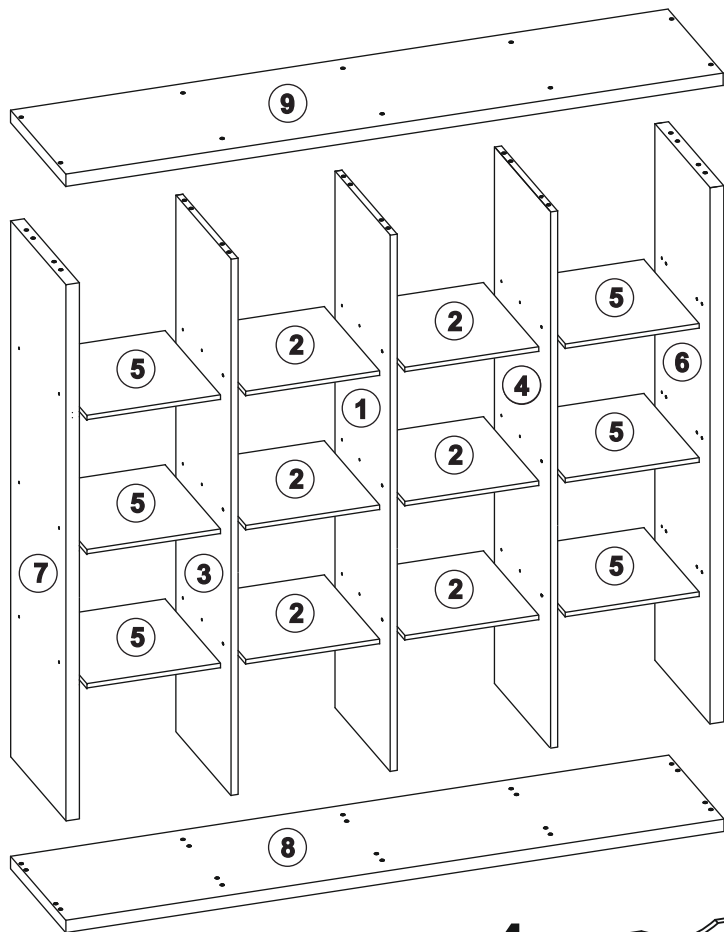

Szafka Pokojowa
SLASH 2
Regal
SERIA .../...
Front:
Korpus:
MEBLE OKMED Demko SP J.
14-500 Braniewo, Ul. Kolejowa 13
MEBLE OKMED DEMKO
Jesteśmy razem 30 lat!

x4

1/2	8	x1	1452	330	22
	9	x1	1452	330	22
	5	x6	340	328	16
	2	x6	340	328	16
	11	x4	290	240	16
12	x4	290	240	16	

2/2	7	x1	329	1409	22
	6	x1	329	1409	22
	3	x1	329	1409	16
	4	x1	329	1409	16
	1	x1	329	1409	16
	13	x4	305	315	3
	10	x4	335	335	16
14	x4	335	335	16	

E1 x16	E2 x34	E3 x34	E5 x9	H1 x32	H3 x22	
L1 x1	U1 x2	N x1	W8 x6	K1 x64	K2 x18	O1 x1

01

02

03

04

05

06

07