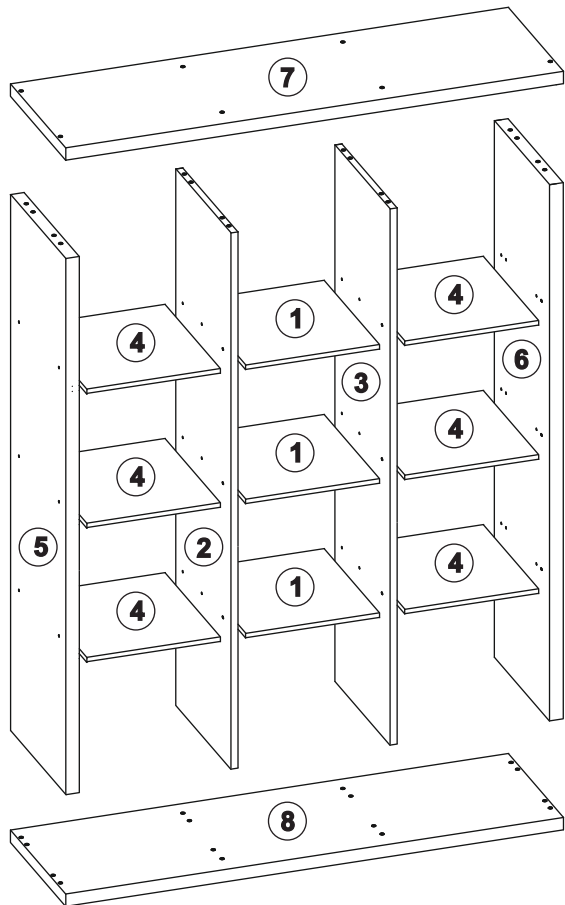

Szafka Pokojowa
SLASH 1
 Regal 1
 Front:
 Korpus:
 SERIA: .../...
MEBLE OKMED DEMKO
 MEBLE OKMED Demko SP J.
 14-500 Braniewo, Ul. Kolejowa 13
Jesteśmy razem 30 lat!

x3

1/2	8	x1	1098	330	22
	7	x1	1098	330	22
	4	x6	340	328	16
	1	x3	340	328	16
	11	x3	290	240	16
12	x3	290	240	16	

2/2	5	x1	329	1409	22
	6	x1	329	1409	22
	2	x1	329	1409	16
	3	x1	329	1409	16
	13	x3	305	315	3
	10	x3	335	335	16
	9	x3	335	335	16

E1 x12	E2 x24	E3 x24	E5 x6	H1 x28	H3 x20	
L1 x1	U1 x2	N x1	W8 x6	K1 x52	K2 x12	O1 x1

01

	15x12,5		
E2	x6	E3	x6

	
E5	x6

	
K2	x12

02

	15x12,5		
E2	x6	E3	x6

03

	8x35
K1	x12

	7x50
H1	x12

	
H3	x12

04

05

06

07