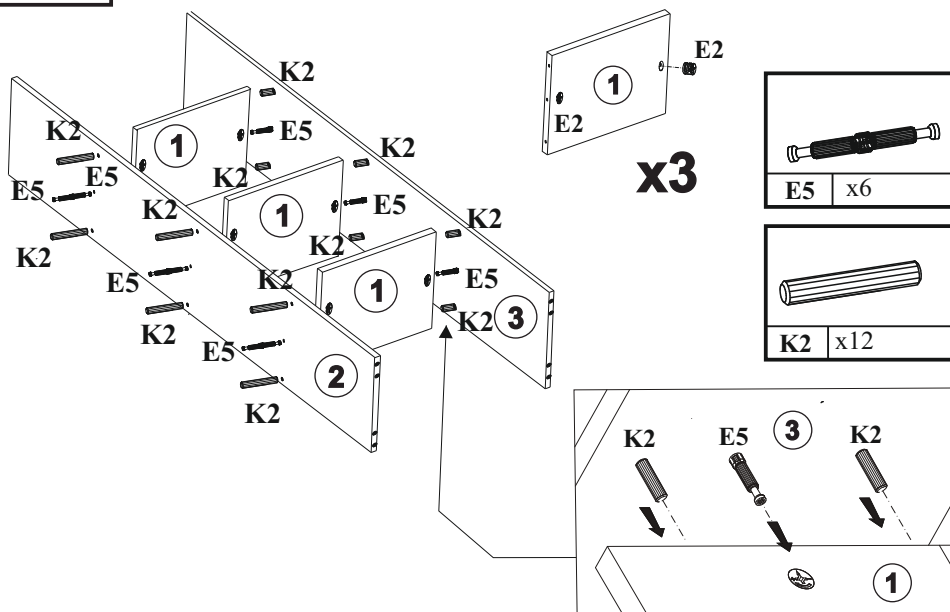

Szafka Pokojowa
SLASH 1
 Regal 1
 Front:
 Korpus:
 SERIA: .../...
MEBLE OKMED DEMKO
 MEBLE OKMED Demko SP J.
 14-500 Braniewo, Ul. Kolejowa 13
Jesteśmy razem 30 lat!

x3

1/2	8	x1	1098	330	22
	7	x1	1098	330	22
	4	x6	340	328	16
	1	x3	340	328	16
	11	x3	290	240	16
12	x3	290	240	16	

2/2	5	x1	329	1409	22
	6	x1	329	1409	22
	2	x1	329	1409	16
	3	x1	329	1409	16
	13	x3	305	315	3
	10	x3	335	335	16
	9	x3	335	335	16

E1 x12	E2 x24	E3 x24	E5 x6	H1 x28	H3 x20	
L1 x1	U1 x2	N x1	W8 x6	K1 x52	K2 x12	O1 x1

01

	15x12,5		
E2	x6	E3	x6

	
E5	x6

	
K2	x12

02

	15x12,5		
E2	x6	E3	x6

03

	8x35
K1	x12