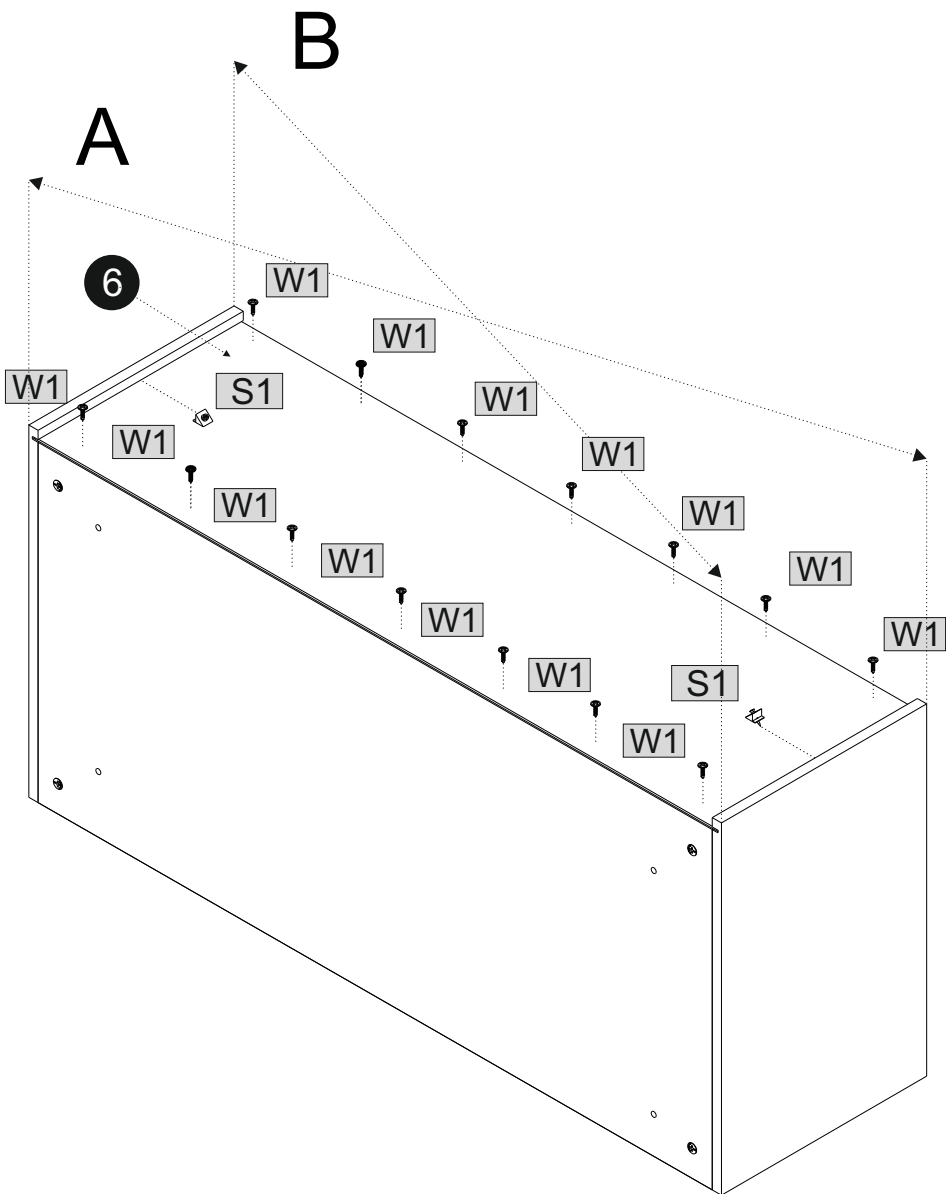

# RUBIC G 120 2D

1/1				
	L [mm]	W [mm]	T [mm]	
1	560	358	16	x1
2	560	358	16	x1
3	1167	542	16	x1
4	1167	542	16	x1
5	1167	60	16	x1
6	1183	353	3	x1
7	596	355	16	x1
8	596	355	16	x1

 KS1   2	 KK1   1	 PG2   2	 S1   2	 ZM1   6	 LN160   2	 KD1   10	 KRW1   2
 ZM1B   10	 ZM1A   10	 W7   4	 W11   4	 W1   14	 W4   8	 WU1   4	 W9   2
 Z1P   4   ZP   4							

06

07

			
3x16			
W1	14	S1	2

09

RUBIC D120 2D

10

		
08x40		3,5x16
KRW1	2	KS1
	2	W11
		4

11

		
		4x13
Z1P	4	W4
		8

12

13

	
4x27	
WU1	LN160
4	2

14

15

	
4x40	
W9	2