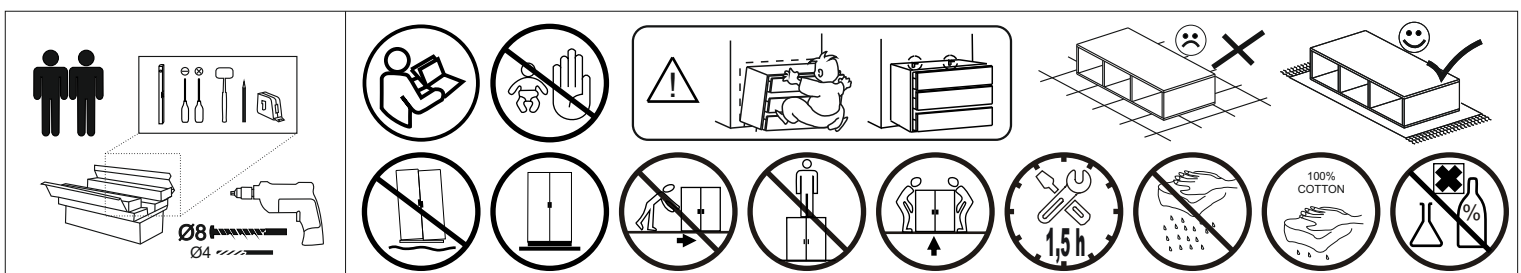

RUBIC G 120 2D

**MEBLE-OKMED
DEMKO**
Jesteśmy razem 30 lat!

„MEBLE-OKMED” DEMKO - SPÓŁKA JAWNA
ul. Kolejowa 13, 14-500 Braniewo, POLSKA
www.mebleokmed.pl (+48) 55 243 27 26
firma@mebleokmed.pl

SERIA: .../...