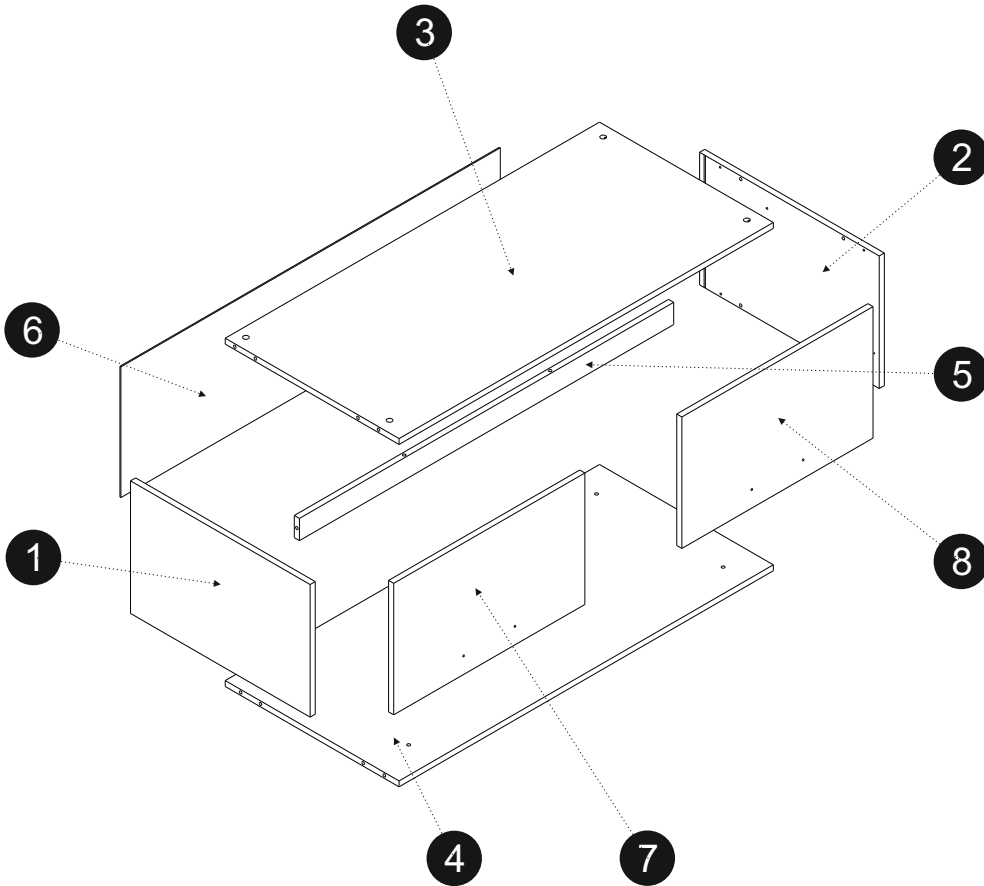

# RUBIC G 120 2D

1/1				
	L [mm]	W [mm]	T [mm]	
1	560	358	16	x1
2	560	358	16	x1
3	1167	542	16	x1
4	1167	542	16	x1
5	1167	60	16	x1
6	1183	353	3	x1
7	596	355	16	x1
8	596	355	16	x1

 KS1   2	 KK1   1	 PG2   2	 S1   2	 ZM1   6	 LN160   2	 KD1   10	 KRW1   2
 ZM1B   10	 ZM1A   10	 W7   4	 W11   4	 W1   14	 W4   8	 WU1   4	 W9   2
 Z1P   4   ZP   4							