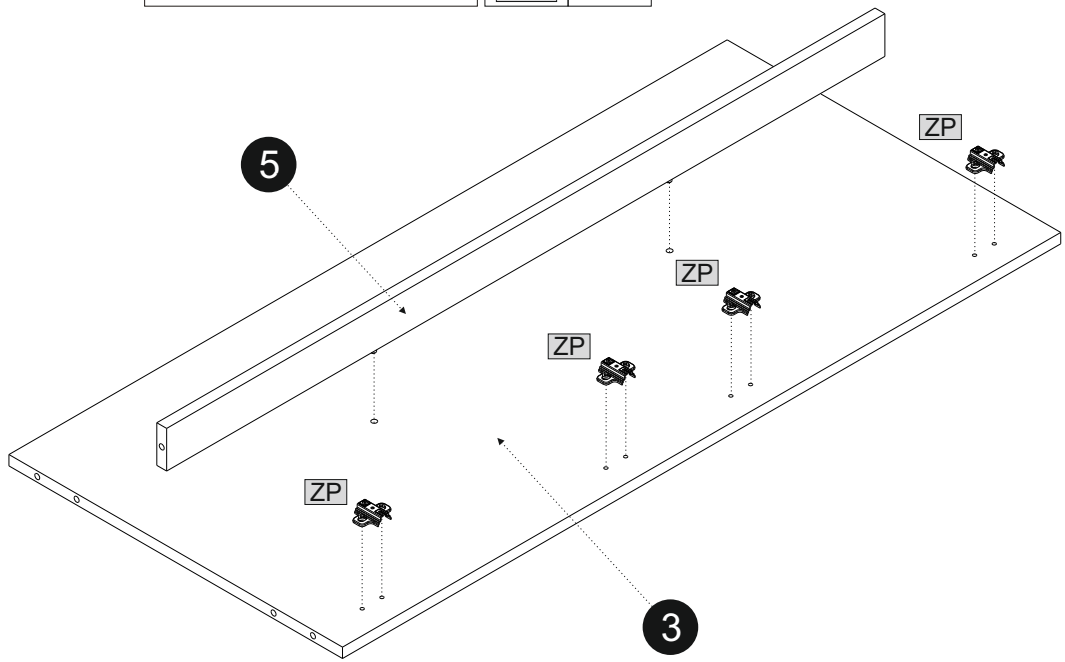

# RUBIC G 120 2D

1/1				
	L [mm]	W [mm]	T [mm]	
1	560	358	16	x1
2	560	358	16	x1
3	1167	542	16	x1
4	1167	542	16	x1
5	1167	60	16	x1
6	1183	353	3	x1
7	596	355	16	x1
8	596	355	16	x1

 KS1   2	 KK1   1	 PG2   2	 S1   2	 ZM1   6	 LN160   2	 KD1   10	 KRW1   2
 ZM1B   10	 ZM1A   10	 W7   4	 W11   4	 W1   14	 W4   8	 WU1   4	 W9   2
 Z1P   4   ZP   4							

0 mm 10 20 30 40 50 60

01

ZM1A	10	KD1	10

8x35

02

03

04

05