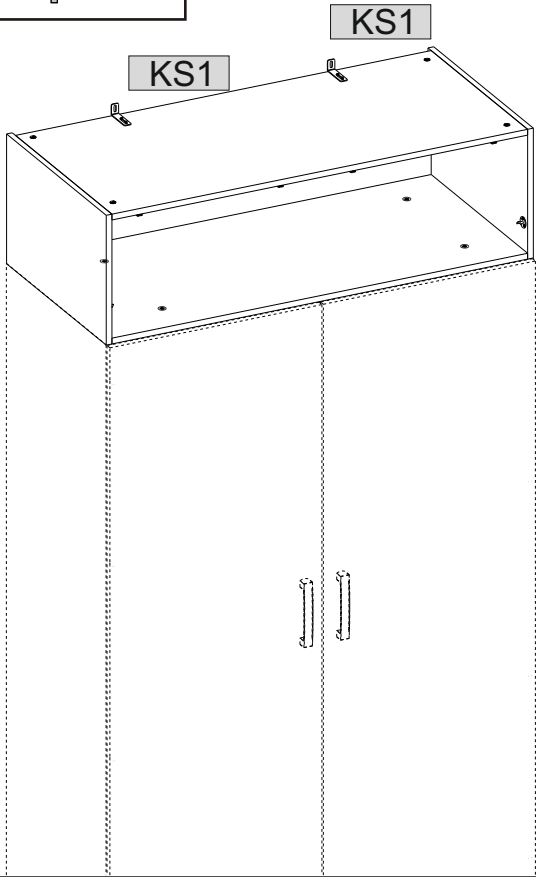

# RUBIC G 120 2D

1/1				
	L [mm]	W [mm]	T [mm]	
1	560	358	16	x1
2	560	358	16	x1
3	1167	542	16	x1
4	1167	542	16	x1
5	1167	60	16	x1
6	1183	353	3	x1
7	596	355	16	x1
8	596	355	16	x1

 KS1   2	 KK1   1	 PG2   2	 S1   2	 ZM1   6	 LN160   2	 KD1   10	 KRW1   2
 ZM1B   10	 ZM1A   10	 W7   4	 W11   4	 W1   14	 W4   8	 WU1   4	 W9   2
 Z1P   4   ZP   4							

06

07

			
3x16			
W1	14	S1	2

09

RUBIC D120 2D

10

		
08x40		3,5x16
KRW1	2	KS1
	2	W11
		4

11

		
		4x13
Z1P	4	W4
		8

12

13

	
4x27	
WU1	LN160
4	2

14

15

	
4x40	
W9	2