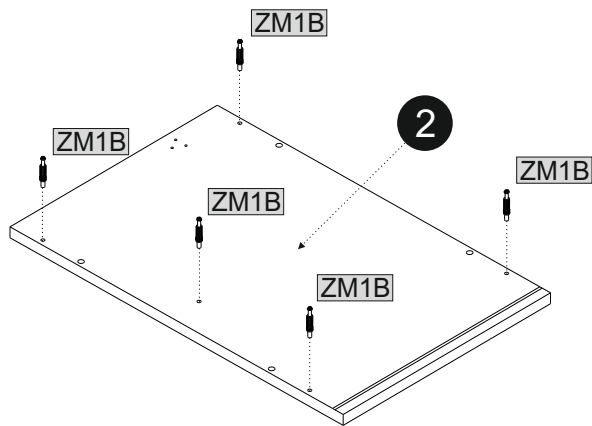

# RUBIC G 120 2D

1/1				
	L [mm]	W [mm]	T [mm]	
1	560	358	16	x1
2	560	358	16	x1
3	1167	542	16	x1
4	1167	542	16	x1
5	1167	60	16	x1
6	1183	353	3	x1
7	596	355	16	x1
8	596	355	16	x1

 KS1   2	 KK1   1	 PG2   2	 S1   2	 ZM1   6	 LN160   2	 KD1   10	 KRW1   2
 ZM1B   10	 ZM1A   10	 W7   4	 W11   4	 W1   14	 W4   8	 WU1   4	 W9   2
 Z1P   4   ZP   4							

0 mm 10 20 30 40 50 60

01

ZM1A	10	KD1	10

8x35

02

03

04

05

		
		4x13
Z1P	4	W4
		8

12

13

	
4x27	
WU1	LN160
4	2

14

15

	
4x40	
W9	2