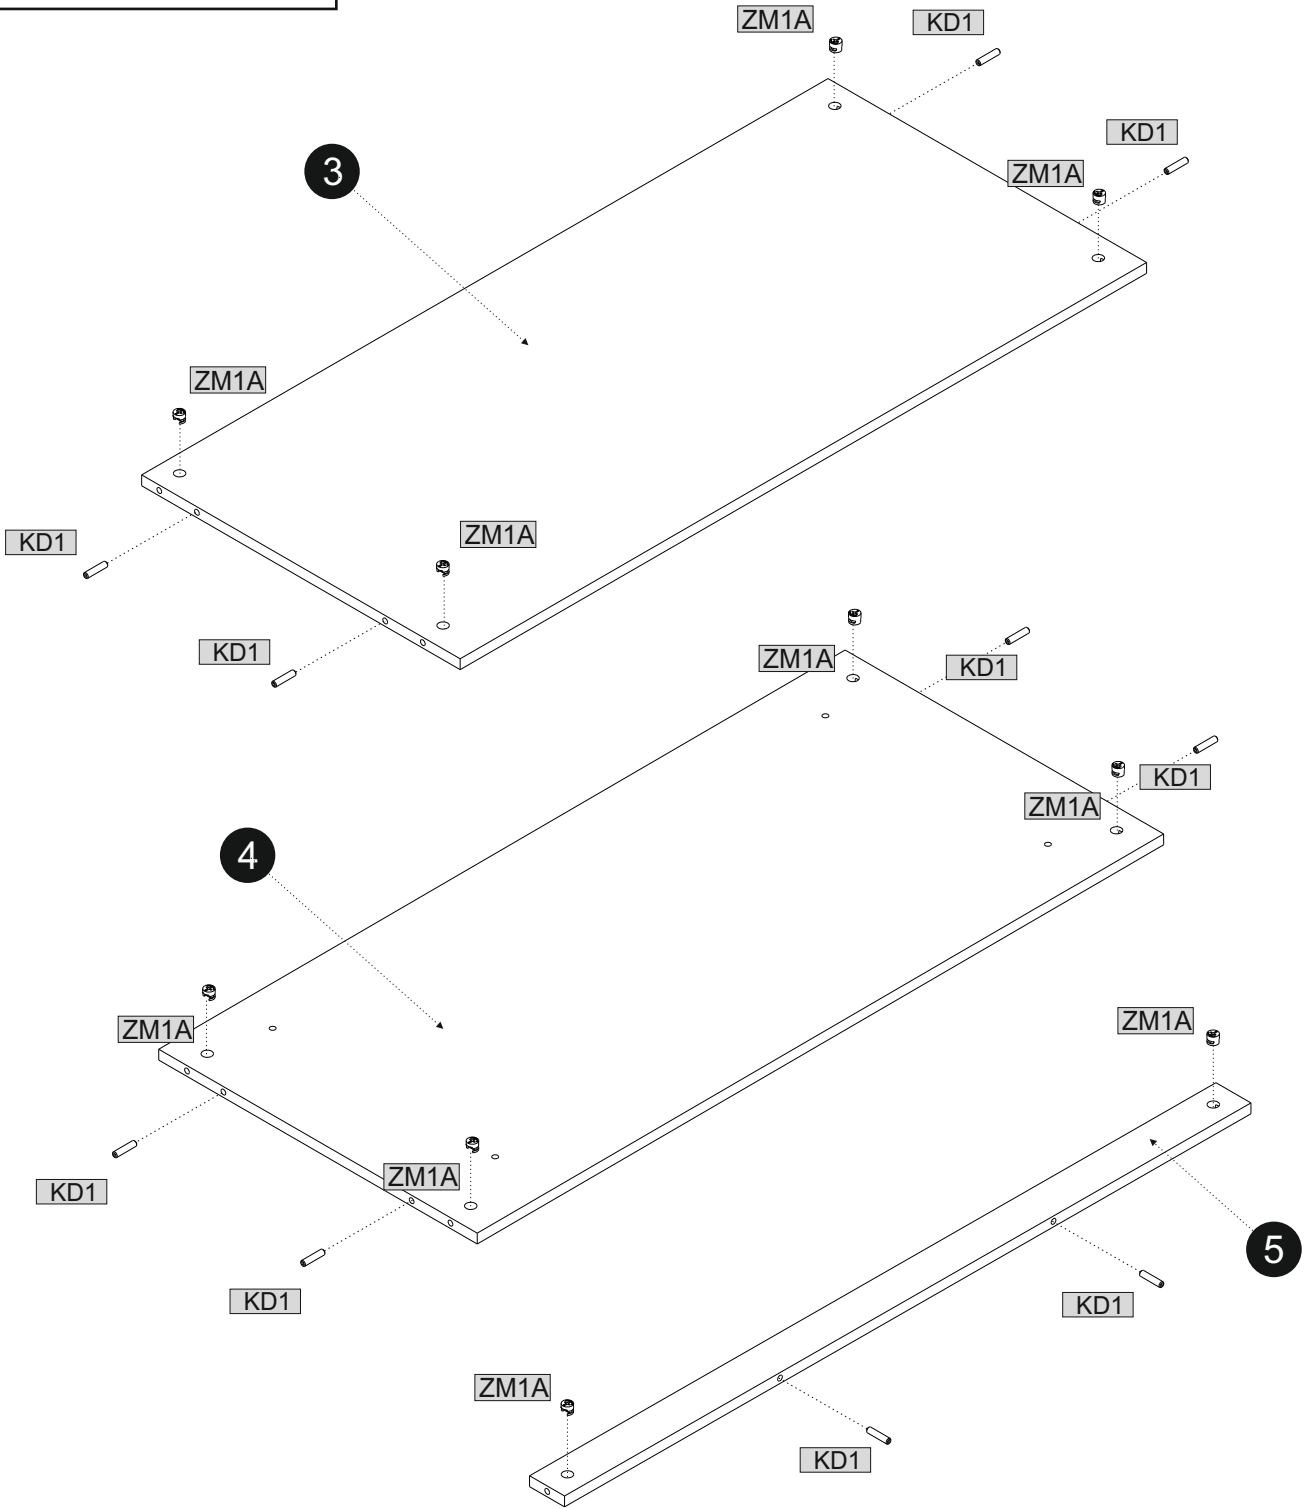

# RUBIC G 120 2D

1/1				
	L [mm]	W [mm]	T [mm]	
1	560	358	16	x1
2	560	358	16	x1
3	1167	542	16	x1
4	1167	542	16	x1
5	1167	60	16	x1
6	1183	353	3	x1
7	596	355	16	x1
8	596	355	16	x1

 KS1   2	 KK1   1	 PG2   2	 S1   2	 ZM1   6	 LN160   2	 KD1   10	 KRW1   2
 ZM1B   10	 ZM1A   10	 W7   4	 W11   4	 W1   14	 W4   8	 WU1   4	 W9   2
 Z1P   4   ZP   4							

0 mm 10 20 30 40 50 60

01

ZM1A	10	KD1	10

8x35

02

03

04

05

06

07

			
3x16			
W1	14	S1	2

09

RUBIC D120 2D

10

		
08x40		3,5x16
KRW1	2	KS1
	2	W11
		4

11

		
		4x13
Z1P	4	W4
		8

12

13

	
4x27	
WU1	LN160
4	2

14

15

	
4x40	
W9	2