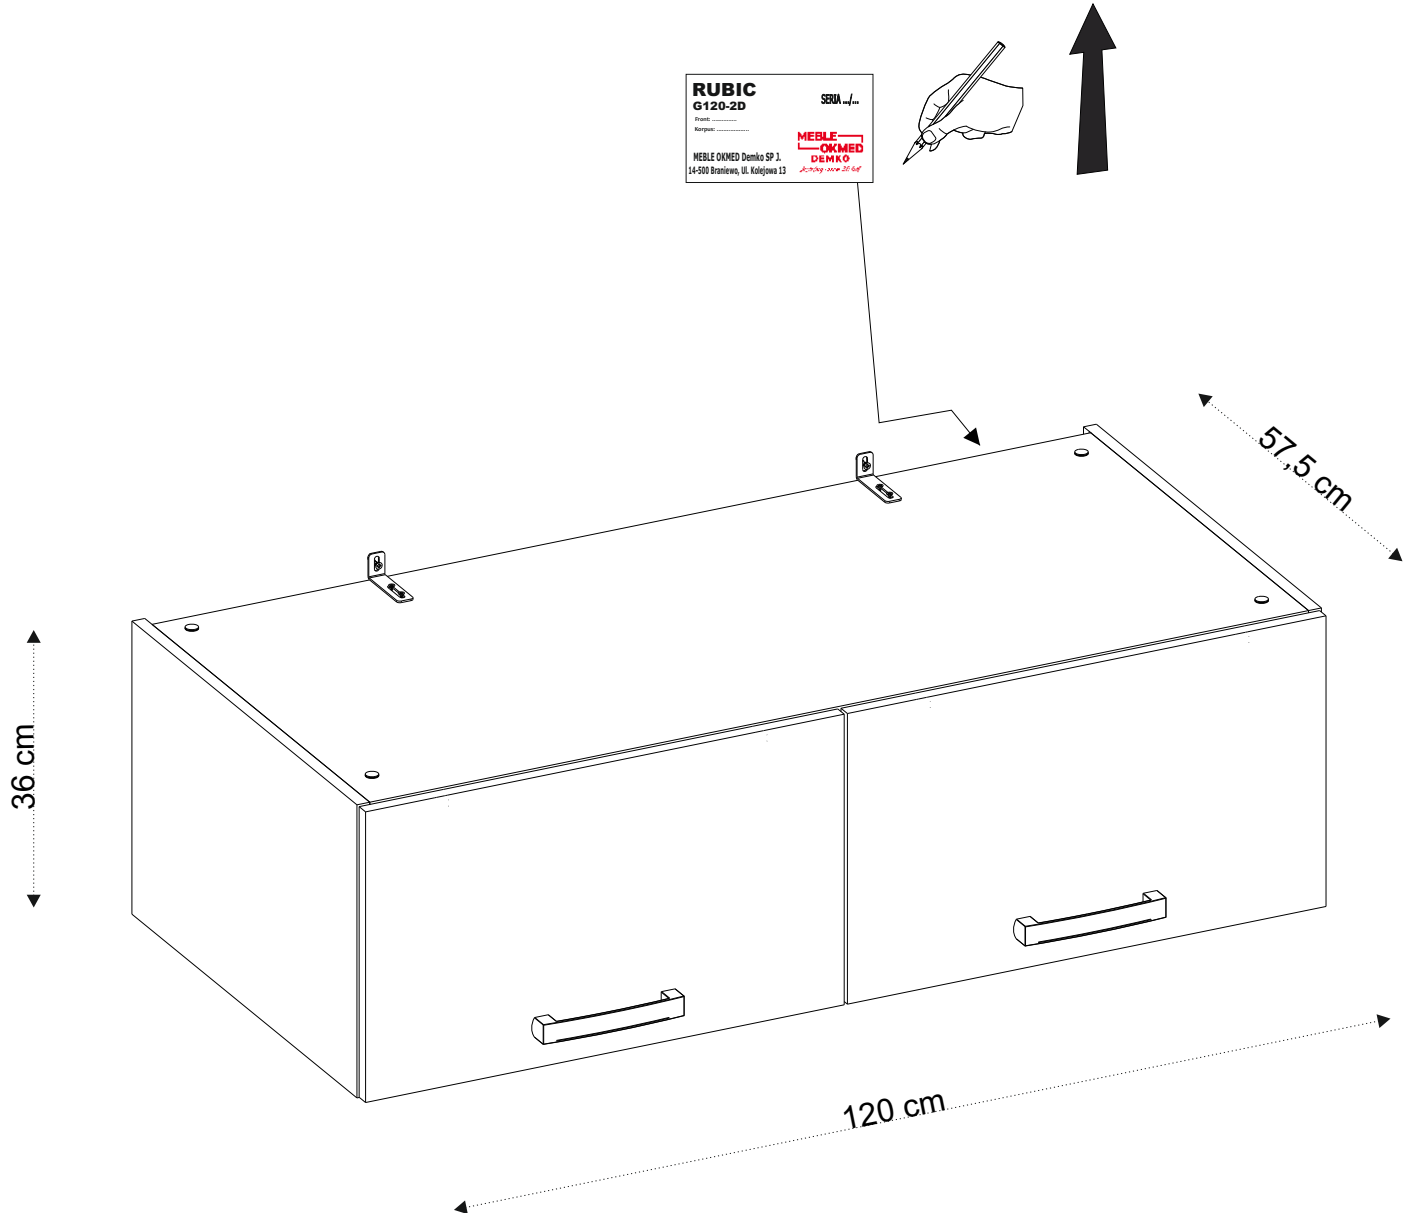

# RUBIC G 120 2D

1/1				
	L [mm]	W [mm]	T [mm]	
1	560	358	16	x1
2	560	358	16	x1
3	1167	542	16	x1
4	1167	542	16	x1
5	1167	60	16	x1
6	1183	353	3	x1
7	596	355	16	x1
8	596	355	16	x1

 KS1   2	 KK1   1	 PG2   2	 S1   2	 ZM1   6	 LN160   2	 KD1   10	 KRW1   2
 ZM1B   10	 ZM1A   10	 W7   4	 W11   4	 W1   14	 W4   8	 WU1   4	 W9   2
 Z1P   4   ZP   4							