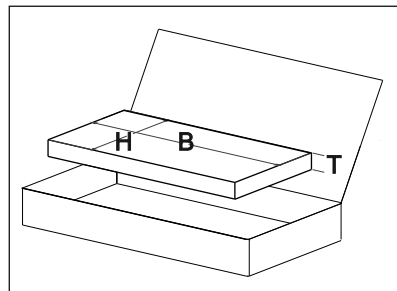

meble
okmed
DEMKO

MADE BY: MEBLE OKMED POLAND

2/2

	B	H	T	
14a	350	100	16	x3
13a	350	100	16	x3
3	400	600	22	x2
17	362	526	16	x1
12a	362	155	16	x1
16a	362	155	16	x2
5	367	60	16	x2
7	640	250	16	x1
18	367	540	16	x1
15a	328	85	16	x3
6	367	545	16	x1
4	367	545	16	x1

1/2

	B	H	T	
8	1450	650	22	x1
11	687	580	16	x1
10	687	580	16	x1
1	687	580	16	x1
2	687	580	16	x1
19a	355	342	3	x3
9	700	385	3	x2

	ZM1 14		ZM1B 30		ZM1A 30		KT1 44
	KK1 1		SR4 6		ZPM1 1		W1 9
	SS6 8		PKU2 3		ME1 12		K1 14
	ZDW 2		ZDW1 2		W4 4		PP 4