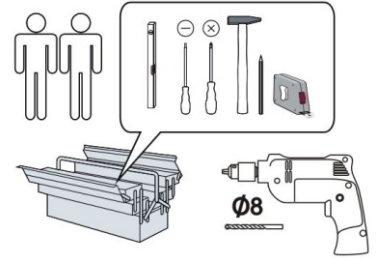

meble
okmed
DEMKO

MADE BY: MEBLE OKMED POLAND

2/2

	B	H	T	
14a	350	100	16	x3
13a	350	100	16	x3
3	400	600	22	x2
17	362	526	16	x1
12a	362	155	16	x1
16a	362	155	16	x2
5	367	60	16	x2
7	640	250	16	x1
18	367	540	16	x1
15a	328	85	16	x3
6	367	545	16	x1
4	367	545	16	x1

1/2

	B	H	T	
8	1450	650	22	x1
11	687	580	16	x1
10	687	580	16	x1
1	687	580	16	x1
2	687	580	16	x1
19a	355	342	3	x3
9	700	385	3	x2

	ZM1 14		ZM1B 30		ZM1A 30		KT1 44
	KK1 1		SR4 6		ZPM1 1		W1 9
	SS6 8		PKU2 3		ME1 12		K1 14
	ZDW 2		ZDW1 2		W4 4		PP 4