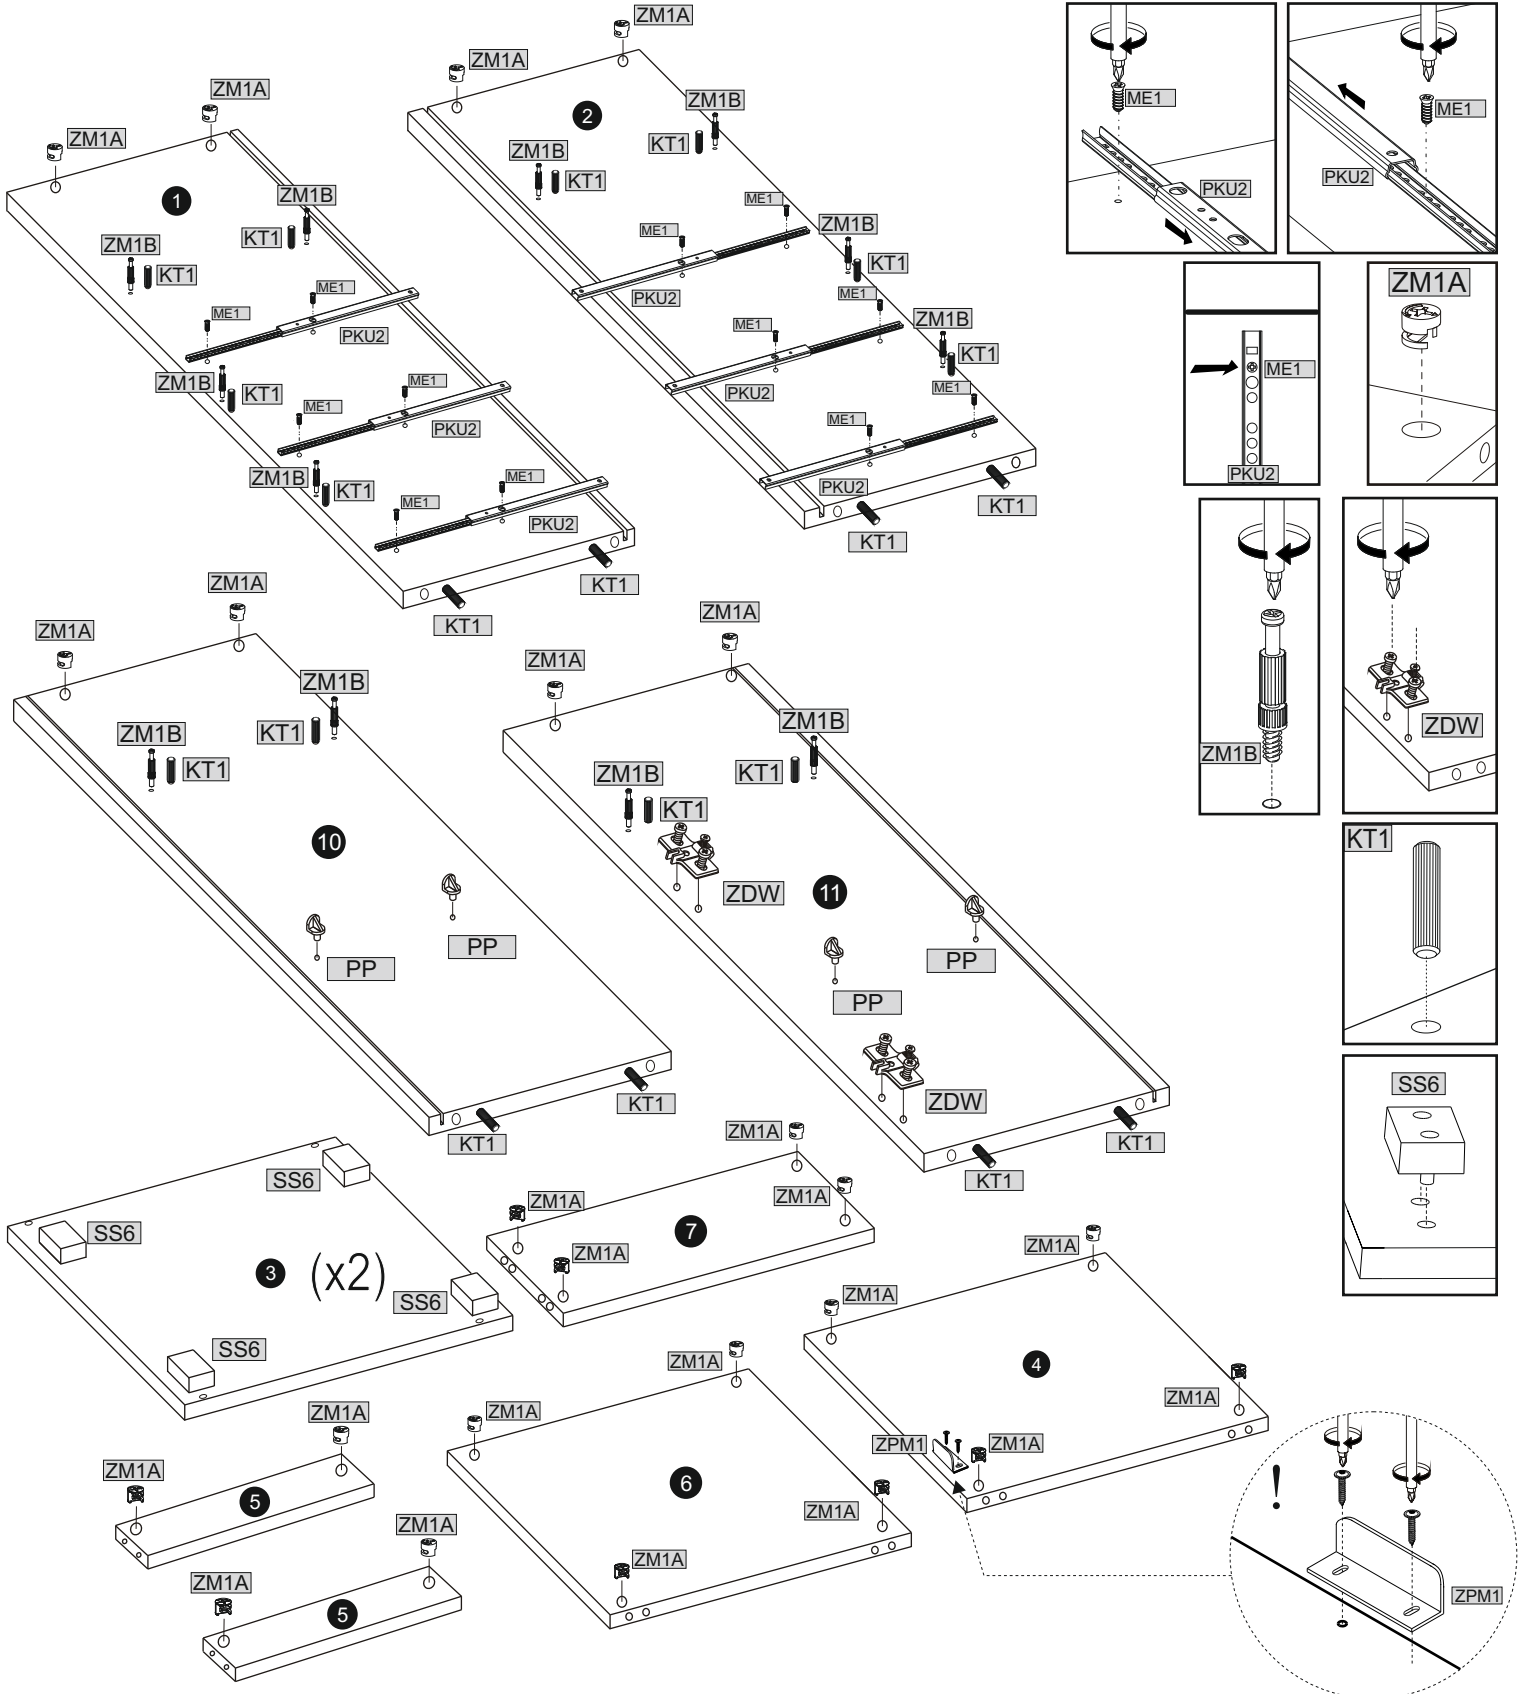

meble
okmed
DEMKO

MADE BY: MEBLE OKMED POLAND

2/2

	B	H	T	
14a	350	100	16	x3
13a	350	100	16	x3
3	400	600	22	x2
17	362	526	16	x1
12a	362	155	16	x1
16a	362	155	16	x2
5	367	60	16	x2
7	640	250	16	x1
18	367	540	16	x1
15a	328	85	16	x3
6	367	545	16	x1
4	367	545	16	x1

1/2

	B	H	T	
8	1450	650	22	x1
11	687	580	16	x1
10	687	580	16	x1
1	687	580	16	x1
2	687	580	16	x1
19a	355	342	3	x3
9	700	385	3	x2

	ZM1 14		ZM1B 30		ZM1A 30		KT1 44
	KK1 1		SR4 6		ZPM1 1		W1 9
	SS6 8		PKU2 3		ME1 12		K1 14
	ZDW 2		ZDW1 2		W4 4		PP 4

01

ZM1A	ZM1B	KT1	PKU2	ME1	SS6
24	12	20	3	12	8
ZPM1	PP	ZDW	ZDW ZDW1		
1	4	2			

02

			
ZM1B	KT1	K1	KK1
12	12	8	1

03

			7x50		x4		x2		Ø8x35						3x16
KK1	1	K1	6	ZPM1	1	KT1	12	ZM1B	6	ZM1A	6	W1	9		
ZM1	6														

04

	M4x12						4x13
SR4	6	ZM1	8	ZDW1	2	W4	4