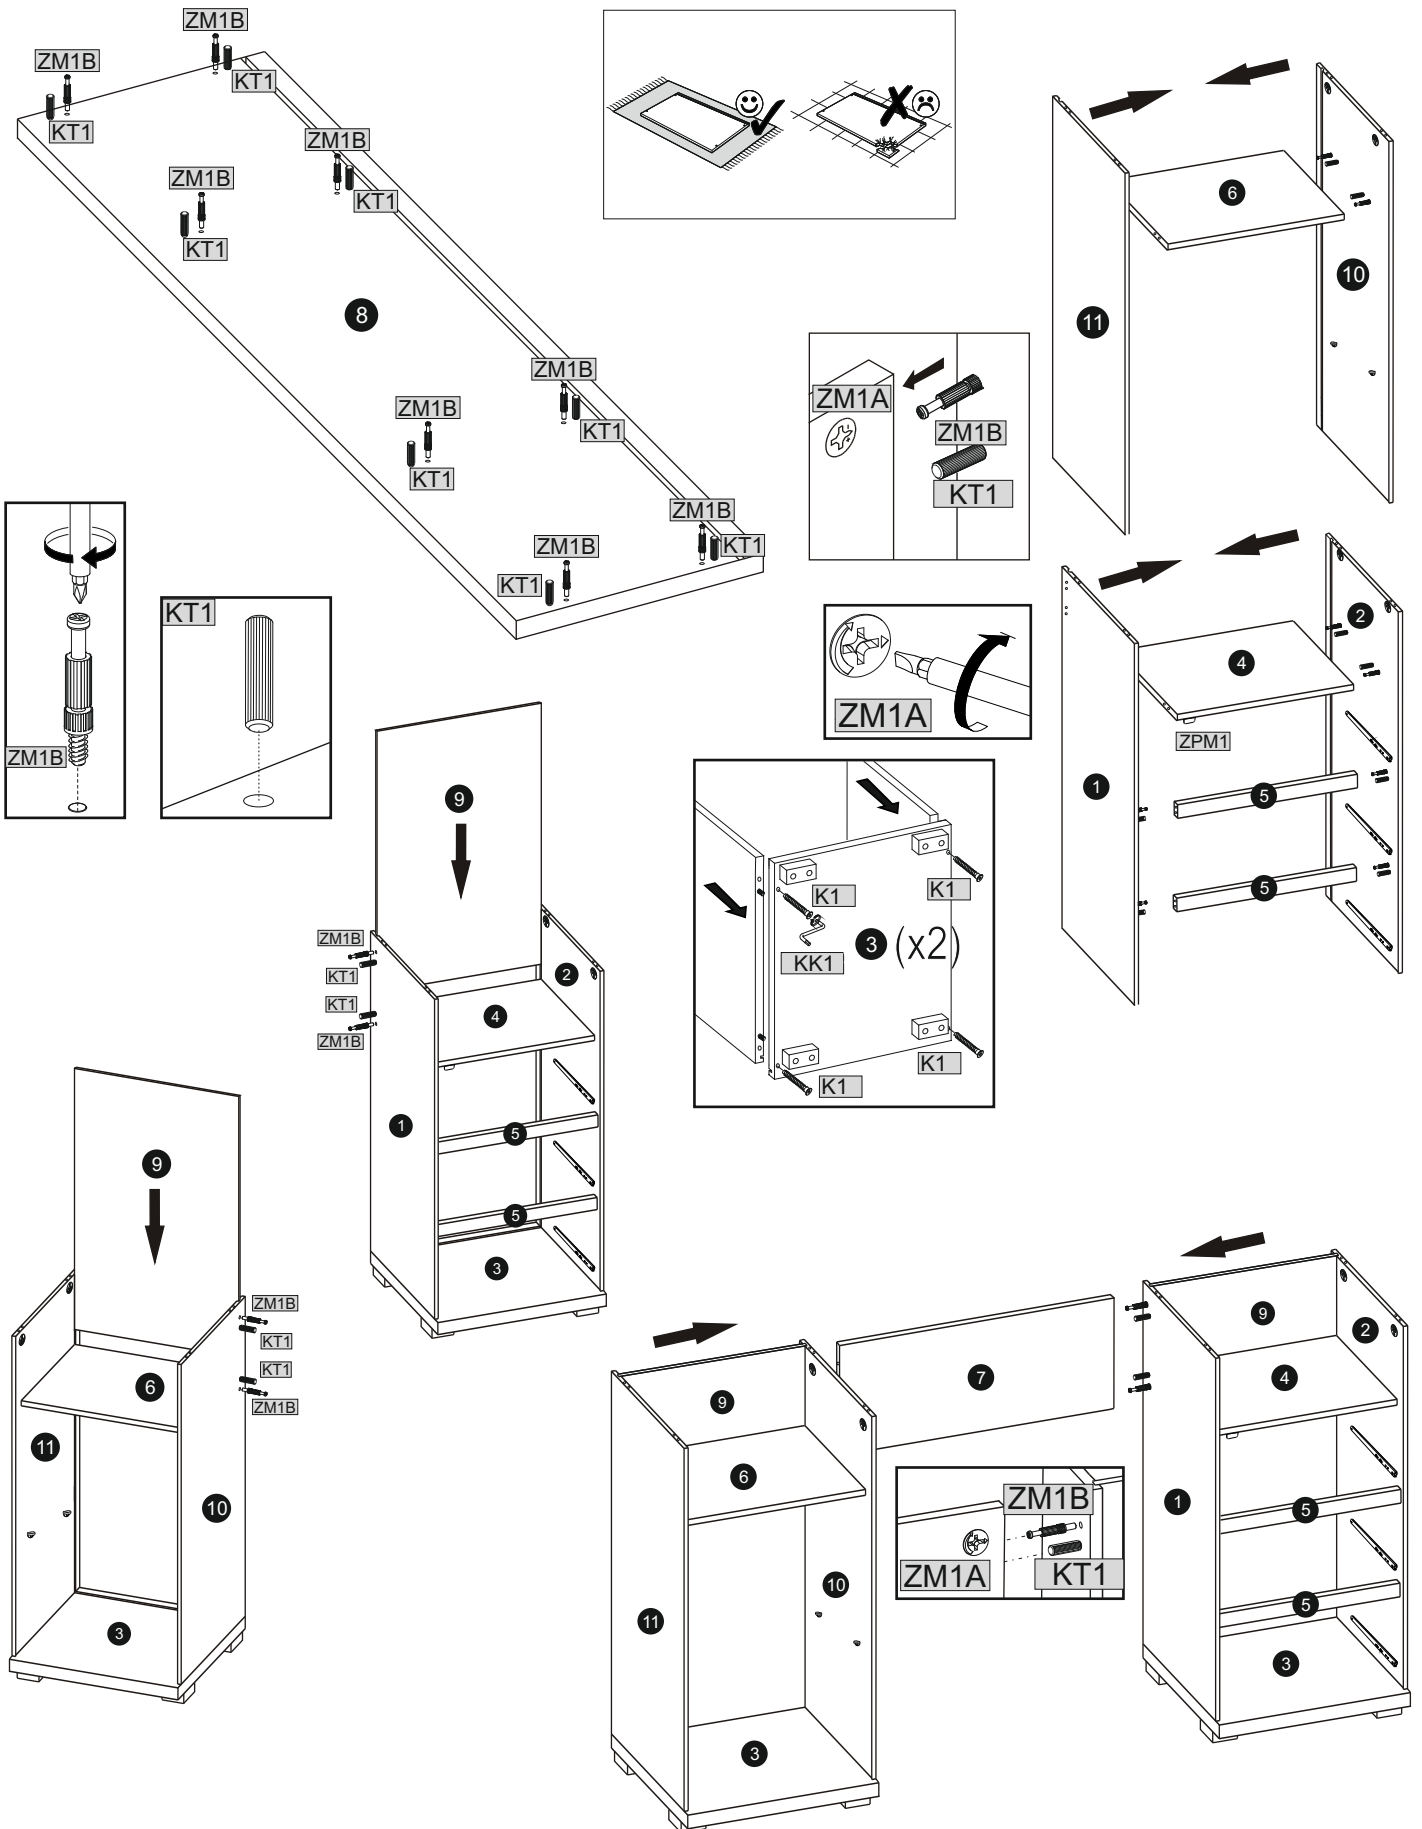

meble
okmed
DEMKO

MADE BY: MEBLE OKMED POLAND

2/2

	B	H	T	
14a	350	100	16	x3
13a	350	100	16	x3
3	400	600	22	x2
17	362	526	16	x1
12a	362	155	16	x1
16a	362	155	16	x2
5	367	60	16	x2
7	640	250	16	x1
18	367	540	16	x1
15a	328	85	16	x3
6	367	545	16	x1
4	367	545	16	x1

1/2

	B	H	T	
8	1450	650	22	x1
11	687	580	16	x1
10	687	580	16	x1
1	687	580	16	x1
2	687	580	16	x1
19a	355	342	3	x3
9	700	385	3	x2

	ZM1 14		ZM1B 30		ZM1A 30		KT1 44
	KK1 1		SR4 6		ZPM1 1		W1 9
	SS6 8		PKU2 3		ME1 12		K1 14
	ZDW 2		ZDW1 2		W4 4		PP 4

01

ZM1A	ZM1B	KT1	PKU2	ME1	SS6
24	12	20	3	12	8
ZPM1	PP	ZDW	ZDW ZDW1		
1	4	2			

02

			
ZM1B	KT1	K1	KK1
12	12	8	1

03

			7x50		x4		x2		Ø8x35						3x16
KK1	1	K1	6	ZPM1	1	KT1	12	ZM1B	6	ZM1A	6	W1	9		
ZM1	6														

04

	M4x12						4x13
SR4	6	ZM1	8	ZDW1	2	W4	4