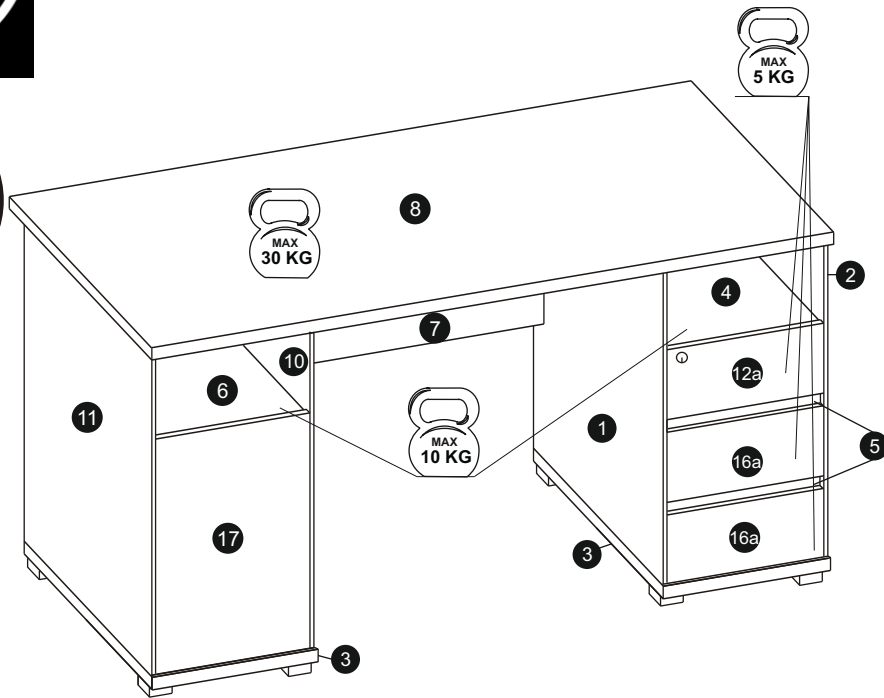

meble
okmed
DEMKO

MADE BY: MEBLE OKMED POLAND

2/2

	B	H	T	
14a	350	100	16	x3
13a	350	100	16	x3
3	400	600	22	x2
17	362	526	16	x1
12a	362	155	16	x1
16a	362	155	16	x2
5	367	60	16	x2
7	640	250	16	x1
18	367	540	16	x1
15a	328	85	16	x3
6	367	545	16	x1
4	367	545	16	x1

1/2

	B	H	T	
8	1450	650	22	x1
11	687	580	16	x1
10	687	580	16	x1
1	687	580	16	x1
2	687	580	16	x1
19a	355	342	3	x3
9	700	385	3	x2

	ZM1 14		ZM1B 30		ZM1A 30		KT1 44
	KK1 1		SR4 6		ZPM1 1		W1 9
	SS6 8		PKU2 3		ME1 12		K1 14
	ZDW 2		ZDW1 2		W4 4		PP 4

01

ZM1A	ZM1B	KT1	PKU2	ME1	SS6
24	12	20	3	12	8
ZPM1	PP	ZDW	ZDW ZDW1		
1	4	2			

02

			
ZM1B	KT1	K1	KK1
12	12	8	1

03

			7x50		x4		x2		Ø8x35						3x16
KK1	1	K1	6	ZPM1	1	KT1	12	ZM1B	6	ZM1A	6	W1	9		
ZM1	6														