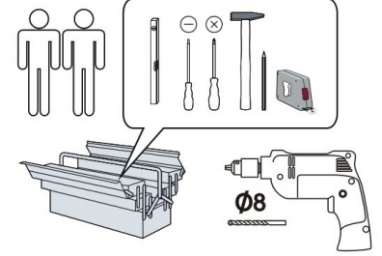

meble
okmed
denko

MADE BY: MEBLE OKMED POLAND

1/2				
	B	H	T	
1	687	580	16	x1
2	687	580	16	x1
11a	350	100	16	x3
13a	350	100	16	x3
10a	362	155	16	x2
15a	362	155	16	x1
5	367	60	16	x2
9	670	250	16	x1
12a	328	85	16	x3
4	367	545	16	x1

2/2				
	B	H	T	
7	1100	650	22	x1
8	725	580	22	x1
3	400	600	22	x1
14a	355	342	3	x3
6	700	385	3	x1

	ZM1	12		ZM1A	24		SG2	2		ZM1B	24		K1	10
	KK1	1		KT1	34		ZPM1	1		W1	9		SS6	4
	PKU2	3		ME1	12		SR4	6						