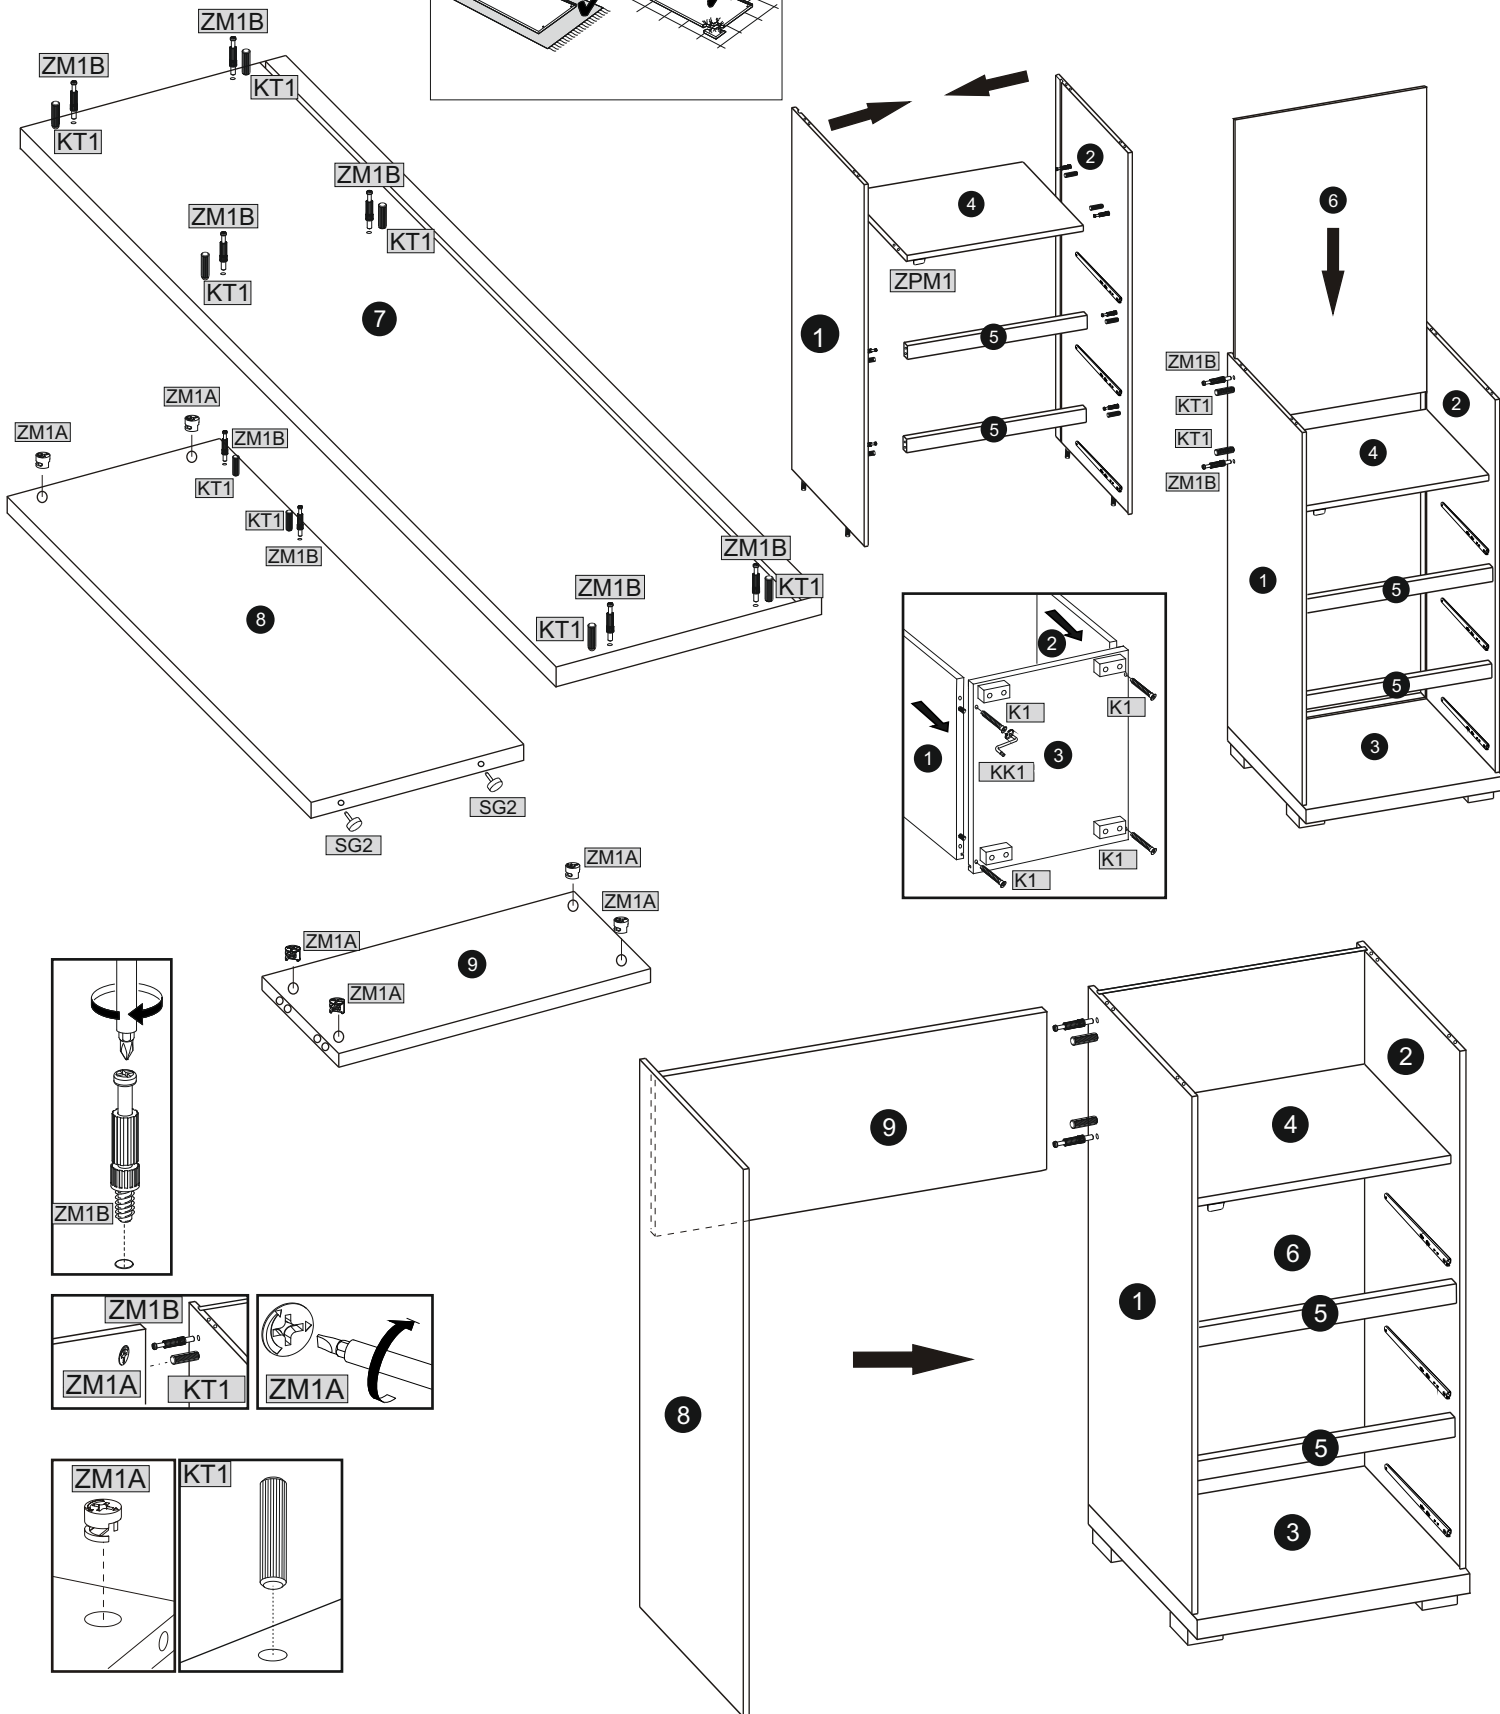

meble
okmed
denko

MADE BY: MEBLE OKMED POLAND

1/2				
	B	H	T	
1	687	580	16	x1
2	687	580	16	x1
11a	350	100	16	x3
13a	350	100	16	x3
10a	362	155	16	x2
15a	362	155	16	x1
5	367	60	16	x2
9	670	250	16	x1
12a	328	85	16	x3
4	367	545	16	x1

2/2				
	B	H	T	
7	1100	650	22	x1
8	725	580	22	x1
3	400	600	22	x1
14a	355	342	3	x3
6	700	385	3	x1

	ZM1	12		ZM1A	24		SG2	2		ZM1B	24		K1	10
	KK1	1		KT1	34		ZPM1	1		W1	9		SS6	4
	PKU2	3		ME1	12		SR4	6						

01

ZM1A	ZM1B	KT1	PKU2	ME1	SS6
12	8	12	3	12	4

02

					
ZM1A	ZM1B	KT1	SG2	K1	KK1
6	10	10	2	4	1

03

KK1	1	K1	6	KT1	12	ZM1B	6	ZM1A	6	W1	9	ZPM1	1

04

SR4	6	ZM1	6