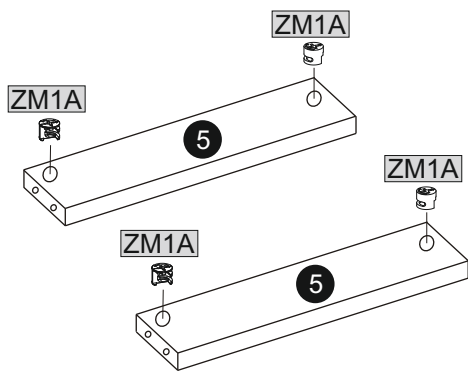

meble
okmed
denko

MADE BY: MEBLE OKMED POLAND

1/2				
	B	H	T	
1	687	580	16	x1
2	687	580	16	x1
11a	350	100	16	x3
13a	350	100	16	x3
10a	362	155	16	x2
15a	362	155	16	x1
5	367	60	16	x2
9	670	250	16	x1
12a	328	85	16	x3
4	367	545	16	x1

2/2				
	B	H	T	
7	1100	650	22	x1
8	725	580	22	x1
3	400	600	22	x1
14a	355	342	3	x3
6	700	385	3	x1

	ZM1	12		ZM1A	24		SG2	2		ZM1B	24		K1	10
	KK1	1		KT1	34		ZPM1	1		W1	9		SS6	4
	PKU2	3		ME1	12		SR4	6						

01

ZM1A	ZM1B	KT1	PKU2	ME1	SS6
12	8	12	3	12	4

02

					
ZM1A	ZM1B	KT1	SG2	K1	KK1
6	10	10	2	4	1

03

KK1	1	K1	6	KT1	12	ZM1B	6	ZM1A	6	W1	9	ZPM1	1

04

SR4	6	ZM1	6