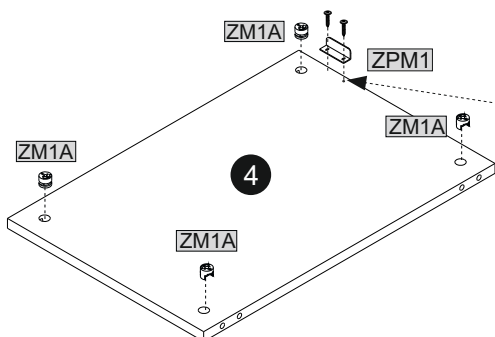

meble
okmed
denko

MADE BY: MEBLE OKMED POLAND

1/2				
	B	H	T	
1	687	580	16	x1
2	687	580	16	x1
11a	350	100	16	x3
13a	350	100	16	x3
10a	362	155	16	x2
15a	362	155	16	x1
5	367	60	16	x2
9	670	250	16	x1
12a	328	85	16	x3
4	367	545	16	x1

2/2				
	B	H	T	
7	1100	650	22	x1
8	725	580	22	x1
3	400	600	22	x1
14a	355	342	3	x3
6	700	385	3	x1

	ZM1	12		ZM1A	24		SG2	2		ZM1B	24		K1	10
	KK1	1		KT1	34		ZPM1	1		W1	9		SS6	4
	PKU2	3		ME1	12		SR4	6						

01

ZM1A	ZM1B	KT1	PKU2	ME1	SS6
12	8	12	3	12	4

02

					
ZM1A	ZM1B	KT1	SG2	K1	KK1
6	10	10	2	4	1

03

KK1	1	K1	6	KT1	12	ZM1B	6	ZM1A	6	W1	9	ZPM1	1

04

SR4	6	ZM1	6