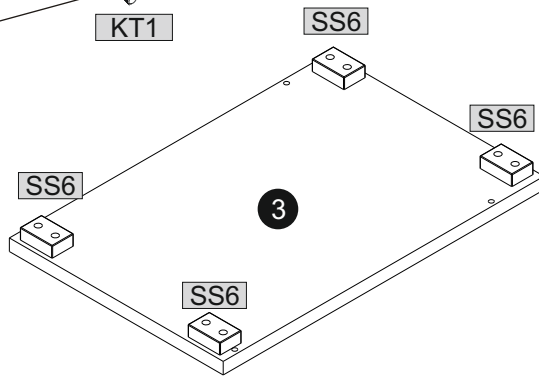

meble
okmed
denko

MADE BY: MEBLE OKMED POLAND

1/2				
	B	H	T	
1	687	580	16	x1
2	687	580	16	x1
11a	350	100	16	x3
13a	350	100	16	x3
10a	362	155	16	x2
15a	362	155	16	x1
5	367	60	16	x2
9	670	250	16	x1
12a	328	85	16	x3
4	367	545	16	x1

2/2				
	B	H	T	
7	1100	650	22	x1
8	725	580	22	x1
3	400	600	22	x1
14a	355	342	3	x3
6	700	385	3	x1

	ZM1	12		ZM1A	24		SG2	2		ZM1B	24		K1	10
	KK1	1		KT1	34		ZPM1	1		W1	9		SS6	4
	PKU2	3		ME1	12		SR4	6						

01

ZM1A	ZM1B	KT1	PKU2	ME1	SS6
12	8	12	3	12	4

02

					
ZM1A	ZM1B	KT1	SG2	K1	KK1
6	10	10	2	4	1

03

KK1	1	K1	6	KT1	12	ZM1B	6	ZM1A	6	W1	9	ZPM1	1

04

SR4	6	ZM1	6