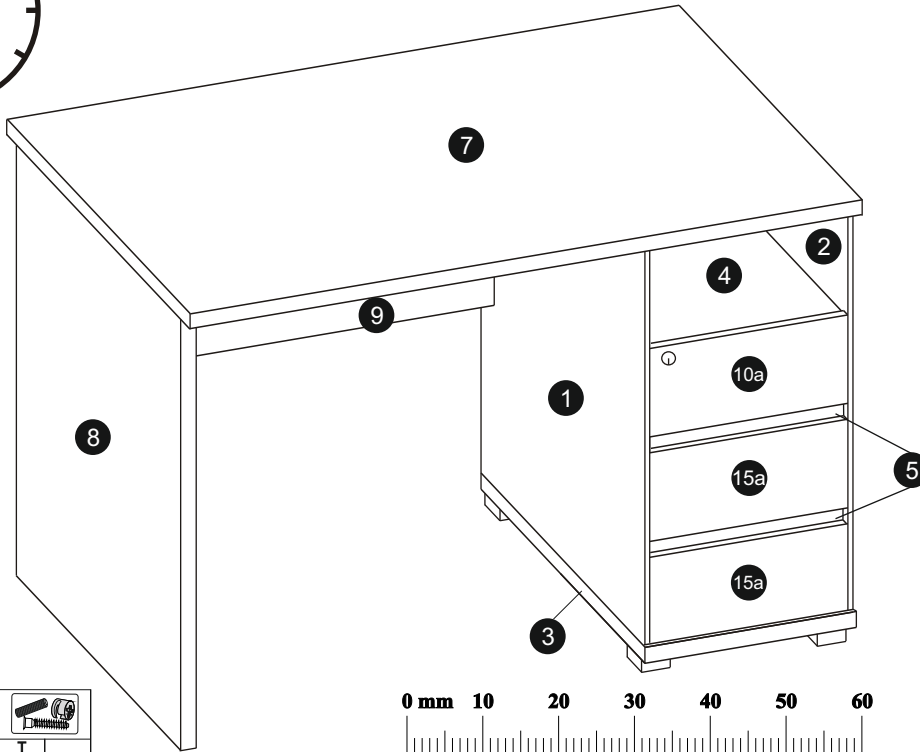

meble
okmed
denko

MADE BY: MEBLE OKMED POLAND

1/2				
	B	H	T	
1	687	580	16	x1
2	687	580	16	x1
11a	350	100	16	x3
13a	350	100	16	x3
10a	362	155	16	x2
15a	362	155	16	x1
5	367	60	16	x2
9	670	250	16	x1
12a	328	85	16	x3
4	367	545	16	x1

2/2				
	B	H	T	
7	1100	650	22	x1
8	725	580	22	x1
3	400	600	22	x1
14a	355	342	3	x3
6	700	385	3	x1

	ZM1	12		ZM1A	24		SG2	2		ZM1B	24		K1	10
	KK1	1		KT1	34		ZPM1	1		W1	9		SS6	4
	PKU2	3		ME1	12		SR4	6						