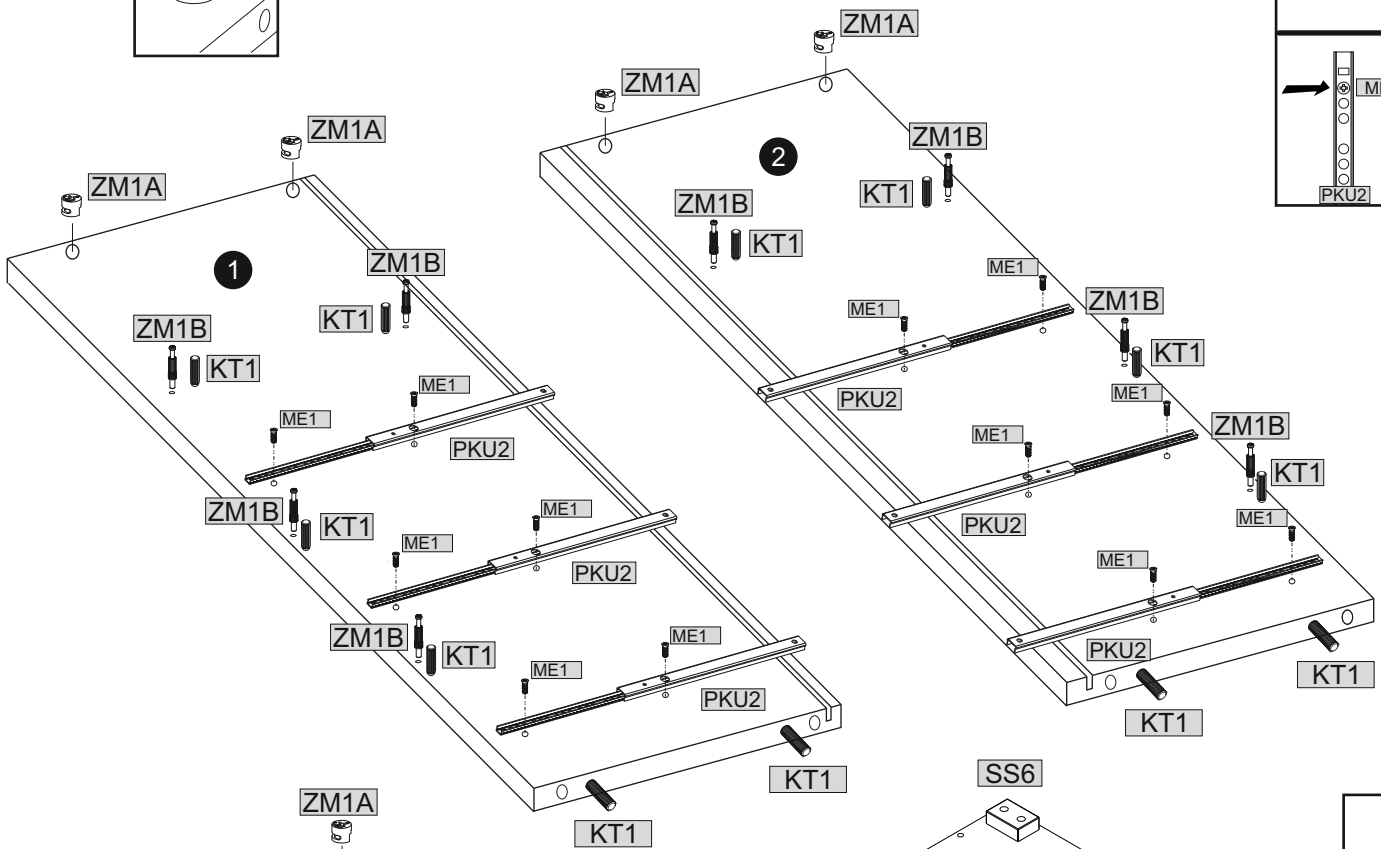

meble
okmed
denko

MADE BY: MEBLE OKMED POLAND

1/2				
	B	H	T	
1	687	580	16	x1
2	687	580	16	x1
11a	350	100	16	x3
13a	350	100	16	x3
10a	362	155	16	x2
15a	362	155	16	x1
5	367	60	16	x2
9	670	250	16	x1
12a	328	85	16	x3
4	367	545	16	x1

2/2				
	B	H	T	
7	1100	650	22	x1
8	725	580	22	x1
3	400	600	22	x1
14a	355	342	3	x3
6	700	385	3	x1

	ZM1	12		ZM1A	24		SG2	2		ZM1B	24		K1	10
	KK1	1		KT1	34		ZPM1	1		W1	9		SS6	4
	PKU2	3		ME1	12		SR4	6						

01

ZM1A	ZM1B	KT1	PKU2	ME1	SS6
12	8	12	3	12	4

02

					
ZM1A	ZM1B	KT1	SG2	K1	KK1
6	10	10	2	4	1

03

KK1	1	K1	6	KT1	12	ZM1B	6	ZM1A	6	W1	9	ZPM1	1

04

SR4	6	ZM1	6