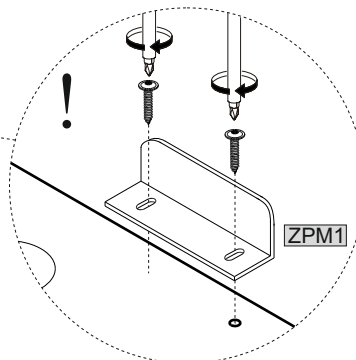

01

ZM1A	ZM1B	KT1	PKU2	ME1	SS6
12	8	12	3	12	4