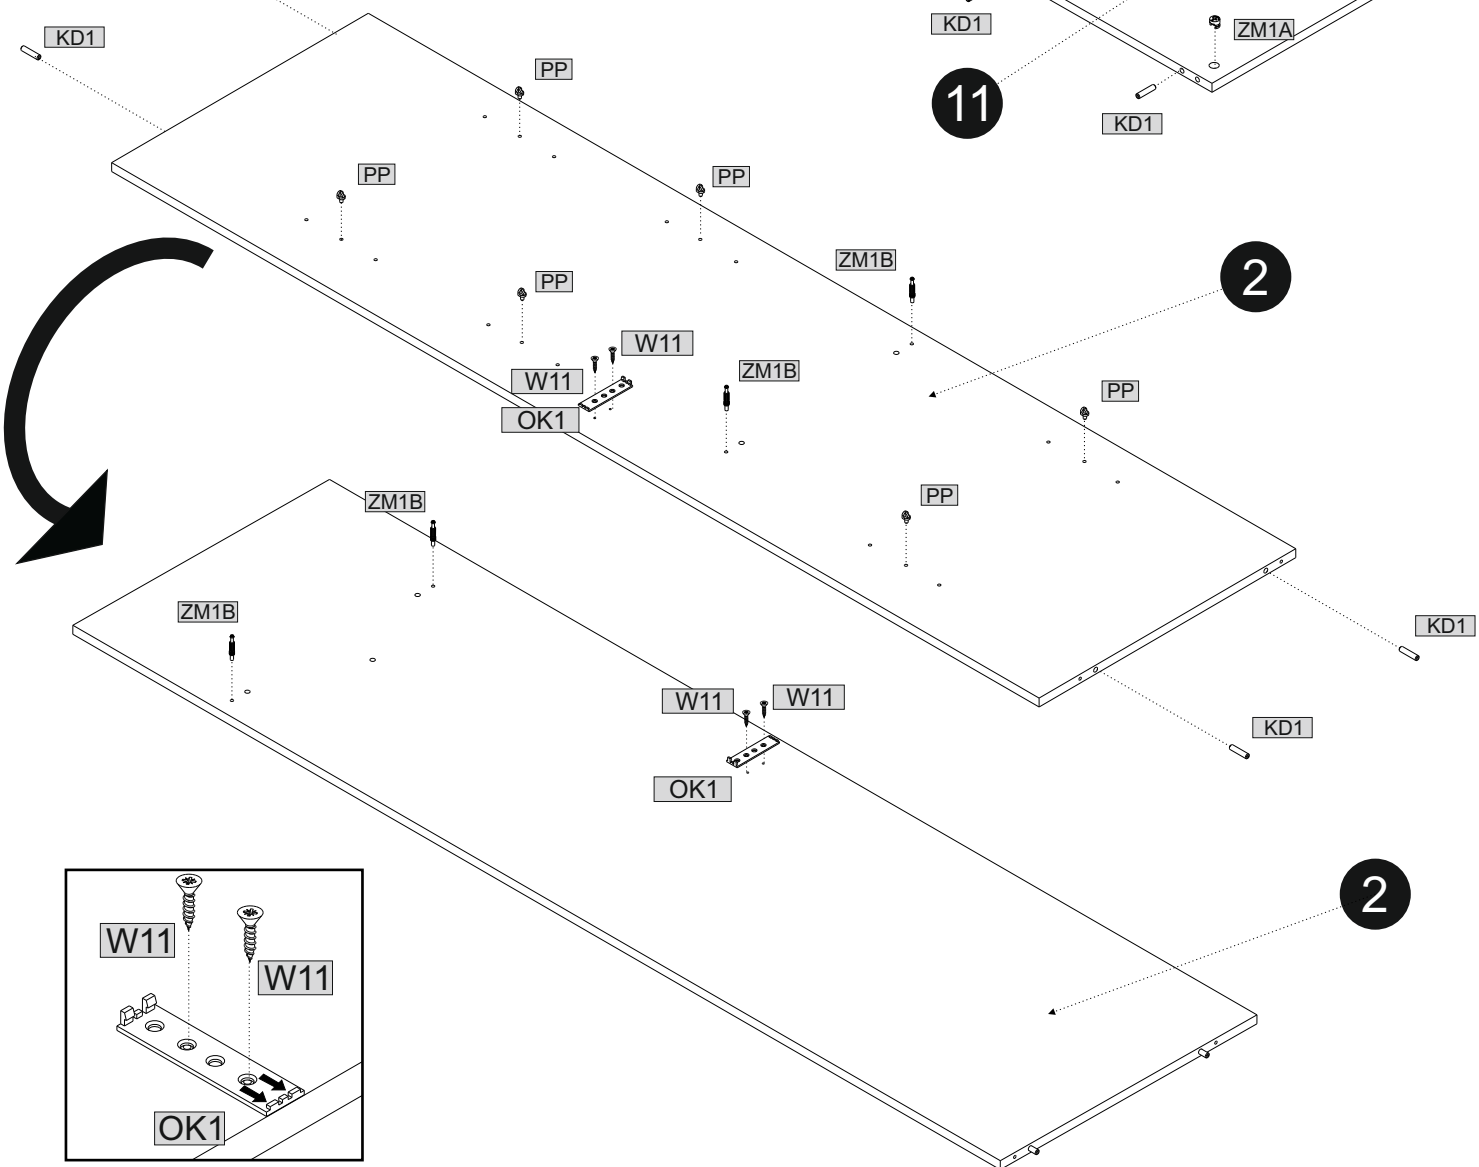

Jesteśmy razem 30 lat!

„MEBLE-OKMED” DEMKO - SPÓŁKA JAWNA
 ul. Kolejowa 13, 14-500 Braniewo, POLSKA
www.mebleokmed.pl (+48) 55 243 27 26
firma@mebleokmed.pl

SERIA: .../...

01

ZM1B 4

PP 6

KD1 8

02

W11	4	OK1	2	ZM1A	8	KD1	12	PP	6	ZM1B	4
-----	---	-----	---	------	---	-----	----	----	---	------	---

03

ZWP	6	DS1	1	W11	2
-----	---	-----	---	-----	---

04

05

06

07

S1	12	PL1	15	W1 3x16

08

					
KS1	1	W11	2	KRW1	1

09

					
		ZWP1	6	W4	12

10

11

12

5 kg

5 kg

5 kg

5 kg

5 kg

10 kg