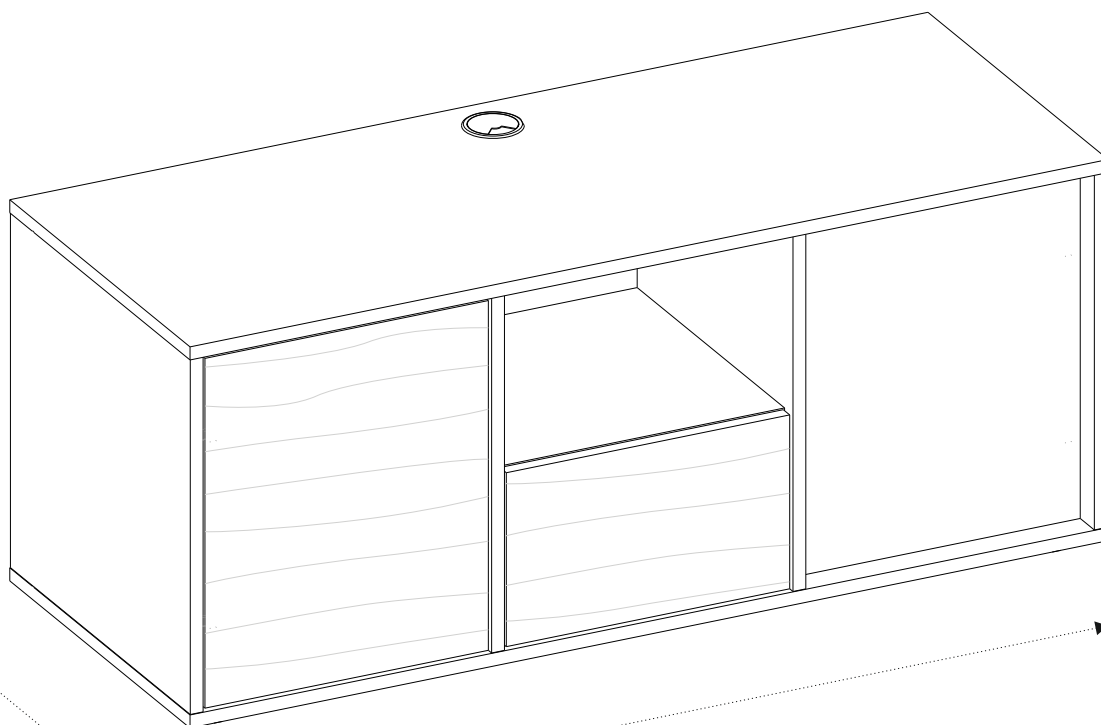

Jesteśmy razem 30 lat!

„MEBLE-OKMED” DEMKO - SPÓŁKA JAWNA
ul. Kolejowa 13, 14-500 Braniewo, POLSKA
www.mebleokmed.pl (+48) 55 243 27 26
firma@mebleokmed.pl

SERIA: .../...

MONOSS
RTV 2D 1S
Tłoczn. AMTARY SZARY, GRAFIT
Kolor: SZARY, GRAFIT
MEBLE OKMED
DEMKO
Jesteśmy razem 30 lat!
MEBLE OKMED Demko SP. J.
14-500 Braniewo, ul. Kolejowa 13

48 cm

45 cm

115 cm

Ø8
Ø4

1/2

	L	W	T	
1	449	435	16	x1
2	449	435	16	x1
3	435	389	16	x1
4	435	389	16	x1
11	429	354	16	x1
12	429	354	16	x1

2/2

	L	W	T	
5	368	360	16	x1
6	1146	450	16	x1
7	450	376	3	x1
8	376	222	3	x1
9	450	376	3	x1
10	1146	450	16	x1
13	300	140	12	x1
14	300	140	12	x1
15	330	305	3	x1
16	320	124	16	x1
17	354	213	16	x1